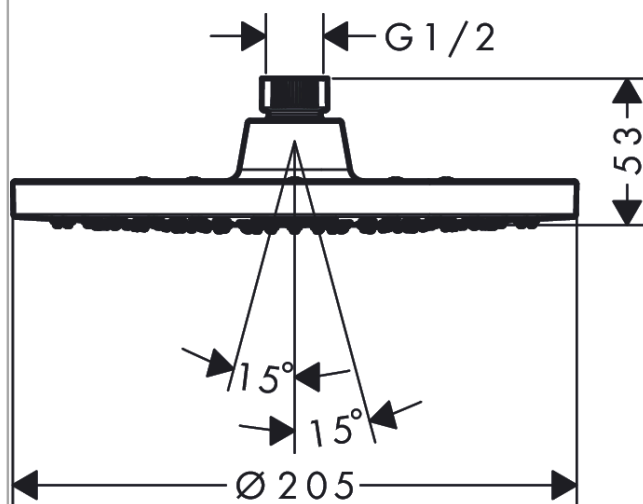

Vernis Blend

horní sprcha 200 1jet

Povrch: **matná černá** Číslo položky: **26271670**

Popis

Vlastnosti

- velikost sprchového modulu: 205 mm
- typ proudu: Rain
- kulový kloub: nastavitelný úhel horní sprchy
- materiál disku vodních paprsků: plast
- maximální průtokové množství při 3 barech: 12,4 l/min
- funkce z: 5,2 l/min
- minimální průtokový tlak: 1 bar
- horní sprcha demontovatelná pro čištění
- montáž: strop nebo stěna
- spojovací závit G 1/2
- rozměr přívodů: DN15
- vhodné pro průtokový ohřívač

Technologie

Obrázek výrobku

Kótovaný výkres

Průtokový diagram

Spotřební hodnoty byly v praxi měřeny na příslušných armaturách (termostat/baterie/podomítkový ventil).