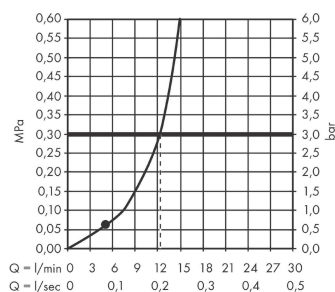

Vernis Blend

horní sprcha 200 1jet

Povrch: **matná černá** Číslo položky: **26271670**

Popis

Vlastnosti

- velikost sprchového modulu: 205 mm
- typ proudu: Rain
- kulový kloub: nastavitelný úhel horní sprchy
- materiál disku vodních paprsků: plast
- maximální průtokové množství při 3 barech: 12,4 l/min
- funkce z: 5,2 l/min
- minimální průtokový tlak: 1 bar
- horní sprcha demontovatelná pro čištění
- montáž: strop nebo stěna
- spojovací závit G 1/2
- rozměr přívodů: DN15
- vhodné pro průtokový ohřívač

Technologie

Obrázek výrobku

Kótovaný výkres

Průtokový diagram

Spotřební hodnoty byly v praxi měřeny na příslušných armaturách (termostat/baterie/podomítkový ventil).