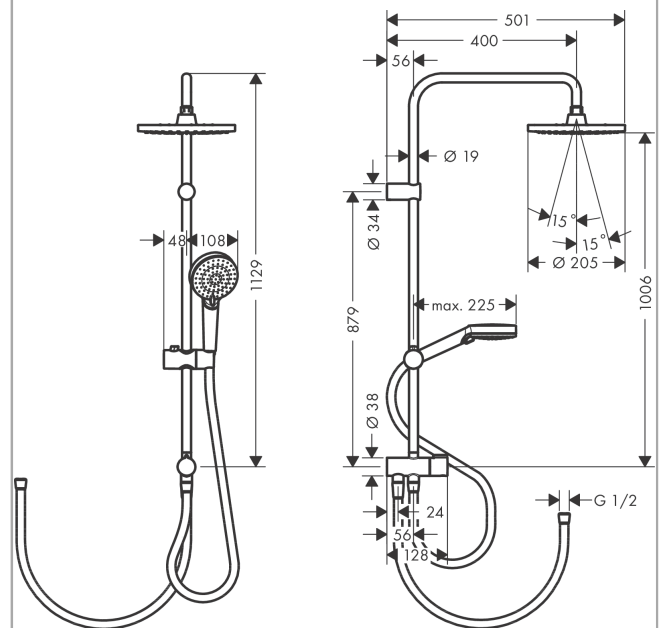

Vernis Blend

Showerpipe 200 1jet Reno

Povrchové úpravy: **chrom** Číslo položky: **26272000**

Popis

Vlastnosti

- obsahuje: horní sprcha, ruční sprcha, sprchová hadice, držák ruční sprchy
- horní sprcha Vernis Blend 200 1jet
- velikost sprchové hlavice: 205 mm
- druh proudu: Rain
- kulový kloub: nastavitelný úhel horní sprchy
- délka sprchového ramena: 400 mm
- druh proudu ruční sprchy: Rain, IntenseRain
- výškově nastavitelný držák ruční sprchy s jezdcem Push s aretační tlačítkem
- spotřebiče: horní sprcha, ruční sprcha
- maximální průtok při 0,3 MPa: 14,6 l/min
- min. průtokový tlak: 0,1 MPa
- provozní tlak vody: min. 0,1 MPa/max. 1,0 MPa
- způsob montáže: instalace na stěnu
- průměr tyče: 19 mm

Technologie

Obrázek výrobku

Kótovaný výkres

**Vernis Blend
Showerpipe 200 1jet Reno**

Povrchové úpravy: **chrom** Číslo položky: **26272000**

Průtokový diagram