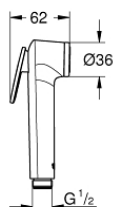

26 351 000 VITALIO TRIGGER SPRAY 30 RUČNÍ SPRCHA

POPIS PRODUKTU

- Barva: chrom
- s trigger control
- GROHE Long-Life Shine chromový povrch
- GROHE SpeedClean - odstranění vodního kamene přetřením
- Vnitřní WaterGuide pro delší životnost
- Univerzální upevňovací systém: Vhodný ke všem standardním sprchovým hadicím
- 5ti barevné balení
- doporučený minimální tlak vody 1,0 bar