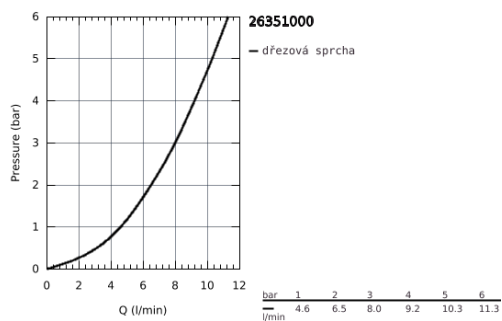

26 351 000 VITALIO TRIGGER SPRAY 30 RUČNÍ SPRCHA

POPIS PRODUKTU

- Barva: chrom
- s trigger control
- GROHE Long-Life Shine chromový povrch
- GROHE SpeedClean - odstranění vodního kamene přetřením
- Vnitřní WaterGuide pro delší životnost
- Univerzální upevňovací systém: Vhodný ke všem standardním sprchovým hadicím
- 5ti barevné balení
- doporučený minimální tlak vody 1,0 bar