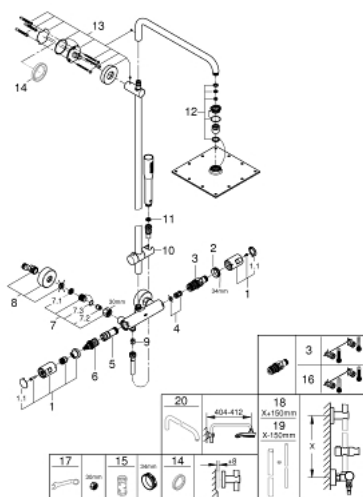

26 365 000 VITALIO JOY SYSTEM 230 SPRCHOVÝ SYSTÉM S TERMOSTATEM NA ZEĎ

NÁHRADNÍ DÍLY , července 2017 – Nyní

- 1: Hlava páky kompletní (Č. obj. 47728000)
- 1.1: Krytka (Č. obj. 6458500M)
- 2: Upevňovací kroužek (Č. obj. 47743000)
- 3: Kompaktní kartuše termostatu DN 15 (Č. obj. 47439000)
- 4: Tlumič (Č. obj. 47398000)
- 5: Pouzdro (Č. obj. 47751000)
- 6: Aquadimmer (Č. obj. 12433000)
- 7: Zpětná klapka (Č. obj. 47189000)
- 7.1: Sítko (Č. obj. 0726400M)
- 7.2: Zpětná klapka (Č. obj. 08565000)
- 7.3: O-Kroužek Ø17 x Ø2 (Č. obj. 0305500M)
- 8: S-připojka (Č. obj. 12662000)
- 9: Zpětná klapka (Č. obj. 08565000)
- 10: Vodící prvek (Č. obj. 12140000)
- 11: Sítko (Č. obj. 0700200M)
- 12: Set náhradních dílů (Č. obj. 48471000)
- 13: Držák sprchové tyče (Č. obj. 48279000)
- 14: Vymezovací podložka (Č. obj. 27180000)*
- 15: Klíč (Č. obj. 19332000)*
- 16: GROHE TurboStat kartuše DN 15 (Č. obj. 47175000)*
- 17: Speciální klíč (Č. obj. 19377000)*
- 18: Náhradní tyč ke sprchovému systému (Č. obj. 48053000)*
- 19: Náhradní tyč ke sprchovému systému (Č. obj. 48054000)*
- 20: Sprchové rameno pro sprchové systémy (Č. obj. 14047000)*

* Volitelné příslušenství