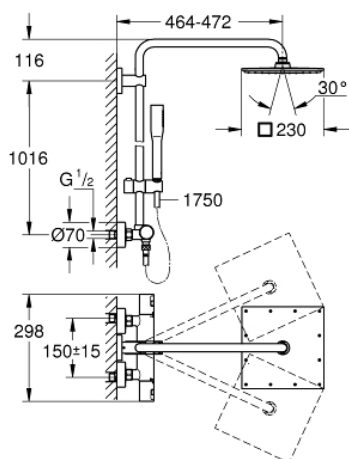

### POPIS PRODUKTU

- Barva: chrom
- set obsahuje:
  - horizontální otočné sprchové rameno 450 mm
  - nástěnný termostat s aquadimmerem
  - umožňuje změnu mezi:
    - hlavová sprcha 230 x 230 mm
  - Materiál: kov
  - sprchový proud: Rain
  - s otočným kloubem
  - otočný úhel  $\pm 15^\circ$
  - ruční sprcha Vitalio Get Stick (27 458 000)
  - výškově nastavitelná s kluzákem
  - sprchová hadice VitalioFlex Silver 1.750 mm,  $\frac{1}{2}$ " x  $\frac{1}{2}$ " (27 506 000)
  - minimální průtok 7 l/min
  - GROHE DreamSpray perfektní vodní paprsky
  - GROHE Long-Life Shine chromový povrch
  - kompaktní kartuše GROHE TurboStat s voskovaným termočlánkem
  - GROHE SafeStop bezpečnostní tlačítko na 38°C
  - Volitelný omezovač teploty GROHE SafeStop Plus na úrovni 43°C
  - GROHE SpeedClean - odstranění vodního kamene přetřením
  - Vnitřní WaterGuide pro delší životnost
  - TwistStop - zabraňuje zkroucení sprchové hadice
  - vhodné pro průtokové ohřivače od 18 kW
  - QuickSpanner uvnitř