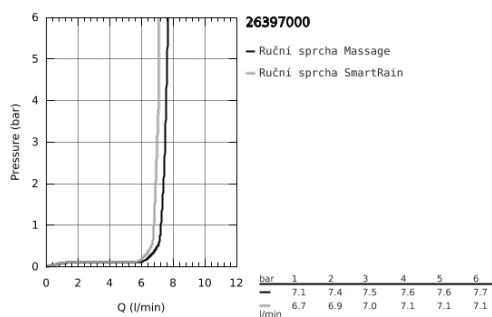

26 397 000 VITALIO COMFORT 100 RUČNÍ SPRCHA 2 PROUDY

POPIS PRODUKTU

- Barva: chrom
- Rain, Jet
- GROHE Water Saving 9,5 l/min omezovač průtoku
- GROHE DreamSpray perfektní vodní paprsky
- GROHE Long-Life Shine chromový povrch
- GROHE SpeedClean - odstranění vodního kamene přetřením
- Vnitřní WaterGuide pro delší životnost
- Univerzální upevňovací systém: Vhodný ke všem standardním sprchovým hadicím
- vhodné pro průtokové ohřívače vody
- doporučený minimální tlak vody 1,0 bar
- 5ti barevné balení

Pure Freude
an Wasser

26 397 000 VITALIO COMFORT 100 RUČNÍ SPRCHA 2 PROUDY

NÁHRADNÍ DÍLY , srpna 2016 – Nyní

1: Sítko (Č. obj. 0700200M)