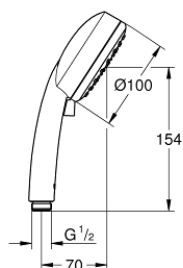

26 397 000 VITALIO COMFORT 100 RUČNÍ SPRCHA 2 PROUDY

POPIS PRODUKTU

- Barva: chrom
- Rain, Jet
- GROHE Water Saving 9,5 l/min omezovač průtoku
- GROHE DreamSpray perfektní vodní paprsky
- GROHE Long-Life Shine chromový povrch
- GROHE SpeedClean - odstranění vodního kamene přetřením
- Vnitřní WaterGuide pro delší životnost
- Univerzální upevňovací systém: Vhodný ke všem standardním sprchovým hadicím
- vhodné pro průtokové ohřívače vody
- doporučený minimální tlak vody 1,0 bar
- 5ti barevné balení

Pure Freude
an Wasser

26 397 000 VITALIO COMFORT 100 RUČNÍ SPRCHA 2 PROUDY

NÁHRADNÍ DÍLY , srpna 2016 – Nyní

1: Sítko (Č. obj. 0700200M)