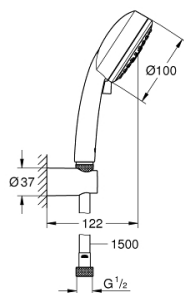

26 399 000 VITALIO COMFORT 100 SET S DRŽÁKEM 2 PROUDY

POPIS PRODUKTU

- Barva: chrom
- set obsahuje:
 - ruční sprcha Vitalio Comfort 100, 2 proudy (26 397)
 - nástěnný držák na stěnu Vitalio Universal, nenastavitelný (26 102)
 - sprchová hadice VitalioFlex Trend 1500 mm 1/2" x 1/2" (28 741)
 - GROHE Water Saving 9,5 l/min omezovač průtoku
 - GROHE DreamSpray perfektní vodní paprsky
 - GROHE Long-Life Shine chromový povrch
 - GROHE SpeedClean - odstranění vodního kamene přetřením
 - Vnitřní WaterGuide pro delší životnost
 - vhodné pro průtokové ohřívače vody
 - doporučený minimální tlak vody 1,0 bar
 - 5ti barevné balení

Pure Freude
an Wasser

26 399 000 VITALIO COMFORT 100 SET S DRŽÁKEM 2 PROUDY

NÁHRADNÍ DÍLY , srpna 2016 – Nyní

1: Sítko (Č. obj. 0700200M)