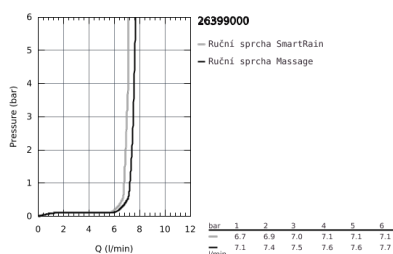

26 399 000 VITALIO COMFORT 100 SET S DRŽÁKEM 2 PROUDY

POPIS PRODUKTU

- Barva: chrom
- set obsahuje:
 - ruční sprcha Vitalio Comfort 100, 2 proudy (26 397)
 - nástěnný držák na stěnu Vitalio Universal, nenastavitelný (26 102)
 - sprchová hadice VitalioFlex Trend 1500 mm 1/2" x 1/2" (28 741)
 - GROHE Water Saving 9,5 l/min omezovač průtoku
 - GROHE DreamSpray perfektní vodní paprsky
 - GROHE Long-Life Shine chromový povrch
 - GROHE SpeedClean - odstranění vodního kamene přetřením
 - Vnitřní WaterGuide pro delší životnost
 - vhodné pro průtokové ohřívače vody
 - doporučený minimální tlak vody 1,0 bar
 - 5ti barevné balení

Pure Freude
an Wasser

26 399 000 VITALIO COMFORT 100 SET S DRŽÁKEM 2 PROUDY

NÁHRADNÍ DÍLY , srpna 2016 – Nyní

1: Sítko (Č. obj. 0700200M)