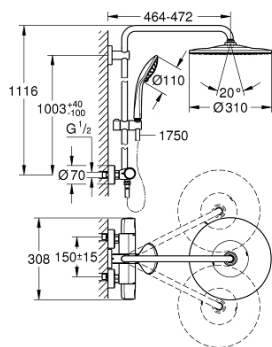

26 400 001 VITALIO JOY SYSTEM 310 SPRCHOVÝ SYSTÉM S TERMOSTATEM NA ZEĎ

POPIS PRODUKTU

- Barva: chrom
- set obsahuje:
  - horizontální otočné sprchové rameno 450 mm
  - nástěnný termostat Precision s funkcí Aquadimmer
  - umožňuje změnu mezi:
    - Vitalio Rain 310 Mono hlavová sprcha
    - sprchový proud:
      - Rain
      - s otočným kloubem
      - otočný úhel $\pm 15^\circ$
    - ruční sprcha Vitalio Joy Massage (27 319 000)
  - 3 sprchové proudy:
    - Rain, Massage, SmartRain
  - výškově nastavitelná s kluzákem
  - sprchová hadice VitalioFlex Silver 1.750 mm, $\frac{1}{2}'' \times \frac{1}{2}''$ (27 506 000)
  - GROHE Water Saving 9,5 l/min omezovač průtoku
  - kompaktní kartuše GROHE TurboStat s voskovaným termočlánkem
  - GROHE SafeStop bezpečnostní tlačítko na 38°C
  - Volitelný omezovač teploty GROHE SafeStop Plus na úrovni 43°C
  - GROHE CoolTouch ochrana proti opaření
  - GROHE MetalGrip ergonomicky tvarovaná kovová raménka
  - GROHE DreamSpray perfektní vodní paprsky
  - GROHE Long-Life Shine chromový povrch
  - GROHE SprayDimmer - snadné přepínání mezi sprchovými proudy
  - GROHE FastFixation nastavitelný horní držák
  - Vnitřní WaterGuide pro delší životnost
  - GROHE SpeedClean - odstranění vodního kamene přetřením
  - TwistStop - zabraňuje zkroucení sprchové hadice
- vhodný pro průtokové ohřívače od 18 kW
- minimální průtok 7 l/min
- Zákaznická edice
- QuickSpanner uvnitř