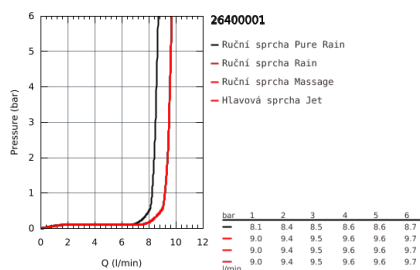

26 400 001 VITALIO JOY SYSTEM 310 SPRCHOVÝ SYSTÉM S TERMOSTATEM NA ZEĎ

POPIS PRODUKTU

- Barva: chrom
- set obsahuje:
 - horizontální otočné sprchové rameno 450 mm
 - nástěnný termostat Precision s funkcí Aquadimmer
 - umožňuje změnu mezi:
 - Vitalio Rain 310 Mono hlavová sprcha
 - sprchový proud:
 - Rain
 - s otočným kloubem
 - otočný úhel $\pm 15^\circ$
 - ruční sprcha Vitalio Joy Massage (27 319 000)
 - 3 sprchové proudy:
 - Rain, Massage, SmartRain
 - výškově nastavitelná s kluzákem
 - sprchová hadice VitalioFlex Silver 1.750 mm, $\frac{1}{2}'' \times \frac{1}{2}''$ (27 506 000)
 - GROHE Water Saving 9,5 l/min omezovač průtoku
 - kompaktní kartuše GROHE TurboStat s voskovaným termočlánkem
 - GROHE SafeStop bezpečnostní tlačítko na 38°C
 - Volitelný omezovač teploty GROHE SafeStop Plus na úrovni 43°C
 - GROHE CoolTouch ochrana proti opaření
 - GROHE MetalGrip ergonomicky tvarovaná kovová raménka
 - GROHE DreamSpray perfektní vodní paprsky
 - GROHE Long-Life Shine chromový povrch
 - GROHE SprayDimmer - snadné přepínání mezi sprchovými proudy
 - GROHE FastFixation nastavitelný horní držák
 - Vnitřní WaterGuide pro delší životnost
 - GROHE SpeedClean - odstranění vodního kamene přetřením
 - TwistStop - zabraňuje zkroucení sprchové hadice
- vhodný pro průtokové ohřívače od 18 kW
- minimální průtok 7 l/min
- Zákaznická edice
- QuickSpanner uvnitř