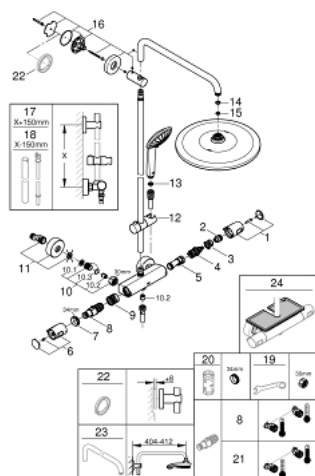

26 400 001 VITALIO JOY SYSTEM 310 SPRCHOVÝ SYSTÉM S TERMOSTATEM NA ZEĎ

NÁHRADNÍ DÍLY , ledna 2020 – Nyní

- 1: Uzavírací rukojeť (Č. obj. 47991000)
- 2: Dorazový kroužek (Č. obj. 47986000)
- 3: Dorazový kroužek (Č. obj. 47965000)
- 4: Aquadimmer (Č. obj. 47364000)
- 5: Pouzdro (Č. obj. 47887000)
- 6: Hlava páky kompletní (Č. obj. 47992000)
- 7: Upevňovací kroužek (Č. obj. 47743000)
- 8: Kompaktní kartuše termostatu DN 15 (Č. obj. 47439000)
- 9: vedení vody (Č. obj. 47975000)
- 10: Zpětná klapka (Č. obj. 47189000)
- 10.1: Sítko (Č. obj. 0726400M)
- 10.2: Zpětná klapka (Č. obj. 08565000)
- 10.3: O-Kroužek Ø17 x Ø2 (Č. obj. 0305500M)
- 11: S-přípojka (Č. obj. 12662000)
- 12: Vodící prvek (Č. obj. 12140000)
- 13: Sítko (Č. obj. 0700200M)
- 14: Těsnění Ø18,5 x Ø12 x 2 (Č. obj. 0138900M)
- 15: Sítko (Č. obj. 48007000)
- 16: Držák sprchové tyče (Č. obj. 48279000)
- 17: Náhradní tyč ke sprchovému systému (Č. obj. 48514000)*
- 18: Náhradní tyč ke sprchovému systému (Č. obj. 48515000)*
- 19: Speciální klíč (Č. obj. 19377000)*
- 20: Klíč (Č. obj. 19332000)*
- 21: GROHE TurboStat kartuše DN 15 (Č. obj. 47175000)*
- 22: Vymezovací podložka (Č. obj. 27180000)*
- 23: Sprchové rameno pro sprchové systémy (Č. obj. 14047000)*
- 24: GROHE EasyReach polička (Č. obj. 26362LN1)*