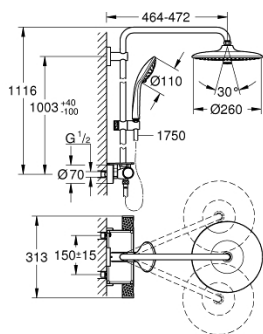

26 403 002 VITALIO JOY SYSTEM 260 SPRCHOVÝ SYSTÉM S TERMOSTATEM NA ZEĎ

POPIS PRODUKTU

- Barva: chrom
- set obsahuje:
  - horizontální otočné sprchové rameno 450 mm
  - nástěnný termostat Precision s funkcí Aquadimmer
  - umožňuje změnu mezi:
    - hlavová sprcha Vitalio Joy 260 (26 462)
    - Rain, SmartRain, Jet
  - s otočným kloubem
  - otočný úhel $\pm 15^\circ$
  - ruční sprcha Vitalio Joy Massage (27 319 000)
- 3 sprchové proudy:
  - Rain, Massage, SmartRain
- výškově nastavitelná s kluzákem
- sprchová hadice VitalioFlex Silver 1.750 mm, $\frac{1}{2}$ " x $\frac{1}{2}$ " (27 506 000)
- GROHE EasyReach polička
- kompaktní kartuše GROHE TurboStat s voskovaným termočlánkem
- GROHE SafeStop bezpečnostní tlačítko na 38°C
- Volitelný omezovač teploty GROHE SafeStop Plus na úrovni 43°C
- GROHE CoolTouch ochrana proti opaření
- GROHE ProGrip s rýhovanou strukturou
- GROHE DreamSpray perfektní vodní paprsky
- GROHE Long-Life Shine chromový povrch
- GROHE Water Saving 9,5 l/min omezovač průtoku
- GROHE SprayDimmer - snadné přepínání mezi sprchovými proudy
- GROHE FastFixation nastavitelný horní držák
- Vnitřní WaterGuide pro delší životnost
- GROHE SpeedClean - odstranění vodního kamene přetřením
- TwistStop - zabraňuje zkroucení sprchové hadice
- vhodné pro průtokové ohřívače od 18 kW
- minimální průtok 7 l/min
- Zákaznická edice