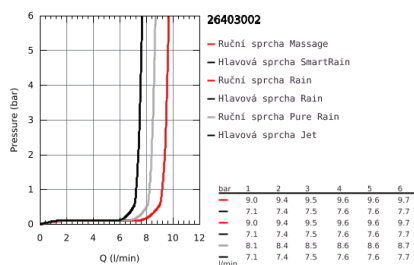

26 403 002 VITALIO JOY SYSTEM 260 SPRCHOVÝ SYSTÉM S TERMOSTATEM NA ZEĎ

POPIS PRODUKTU

- Barva: chrom
- set obsahuje:
 - horizontální otočné sprchové rameno 450 mm
 - nástěnný termostat Precision s funkcí Aquadimmer
 - umožňuje změnu mezi:
 - hlavová sprcha Vitalio Joy 260 (26 462)
 - Rain, SmartRain, Jet
 - s otočným kloubem
 - otočný úhel $\pm 15^\circ$
 - ruční sprcha Vitalio Joy Massage (27 319 000)
- 3 sprchové proudy:
 - Rain, Massage, SmartRain
- výškově nastavitelná s kluzákem
- sprchová hadice VitalioFlex Silver 1.750 mm, $\frac{1}{2}$ " x $\frac{1}{2}$ " (27 506 000)
- GROHE EasyReach polička
- kompaktní kartuše GROHE TurboStat s voskovaným termočlánkem
- GROHE SafeStop bezpečnostní tlačítko na 38°C
- Volitelný omezovač teploty GROHE SafeStop Plus na úrovni 43°C
- GROHE CoolTouch ochrana proti opaření
- GROHE ProGrip s rýhovanou strukturou
- GROHE DreamSpray perfektní vodní paprsky
- GROHE Long-Life Shine chromový povrch
- GROHE Water Saving 9,5 l/min omezovač průtoku
- GROHE SprayDimmer - snadné přepínání mezi sprchovými proudy
- GROHE FastFixation nastavitelný horní držák
- Vnitřní WaterGuide pro delší životnost
- GROHE SpeedClean - odstranění vodního kamene přetřením
- TwistStop - zabraňuje zkroucení sprchové hadice
- vhodné pro průtokové ohřívače od 18 kW
- minimální průtok 7 l/min
- Zákaznická edice