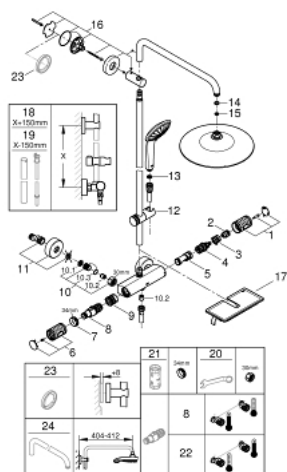

26 403 002 VITALIO JOY SYSTEM 260 SPRCHOVÝ SYSTÉM S TERMOSTATEM NA ZEĎ

NÁHRADNÍ DÍLY , ledna 2020 – Nyní

- 1: Uzavírací rukojeť (Č. obj. 49162000)
- 2: Dorazový kroužek (Č. obj. 47986000)
- 3: Dorazový kroužek (Č. obj. 47965000)
- 4: Aquadimmer (Č. obj. 47364000)
- 5: Pouzdro (Č. obj. 47887000)
- 6: Uzavírací rukojeť (Č. obj. 49160000)
- 7: Upevňovací kroužek (Č. obj. 47743000)
- 8: Kompaktní kartuše termostatu DN 15 (Č. obj. 47439000)
- 9: vedení vody (Č. obj. 47975000)
- 10: Zpětná klapka (Č. obj. 47189000)
- 10.1: Sítko (Č. obj. 0726400M)
- 10.2: Zpětná klapka (Č. obj. 08565000)
- 10.3: O-Kroužek Ø17 x Ø2 (Č. obj. 0305500M)
- 11: S-přípojka (Č. obj. 12662000)
- 12: Vodící prvek (Č. obj. 48424000)
- 13: Sítko (Č. obj. 0700200M)
- 14: Těsnění Ø18,5 x Ø12 x 2 (Č. obj. 0138900M)
- 15: Sítko (Č. obj. 48007000)
- 16: Držák sprchové tyče (Č. obj. 48279000)
- 17: GROHE EasyReach polička (Č. obj. 26362LN1)
- 18: Náhradní tyč ke sprchovému systému (Č. obj. 48514000)*
- 19: Náhradní tyč ke sprchovému systému (Č. obj. 48515000)*
- 20: Speciální klíč (Č. obj. 19377000)*
- 21: Klíč (Č. obj. 19332000)*
- 22: GROHE TurboStat kartuše DN 15 (Č. obj. 47175000)*
- 23: Vymezovací podložka (Č. obj. 27180000)*
- 24: Sprchové rameno pro sprchové systémy (Č. obj. 14047000)*