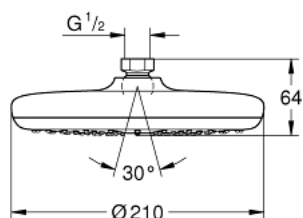

26 415 000 VITALIO START 210 HLAVOVÁ SPRCHA S JEDNÍM PROUDEM

POPIS PRODUKTU

- Barva: chrom
- Rain
- Ø 210 mm
- kulový kloub s úhlem otočení +/-20 °
- přípojný závit DN 15
- GROHE Water Saving 9,5 l/min omezovač průtoku
- GROHE DreamSpray perfektní vodní paprsky
- GROHE Long-Life Shine chromový povrch
- GROHE SpeedClean - odstranění vodního kamene přetřením
- Vnitřní WaterGuide pro delší životnost
- vhodné pro průtokové ohřívače vody
- doporučený minimální tlak vody 1,0 bar

26 415 000 VITALIO START 210 HLAVOVÁ SPRCHA S JEDNÍM PROUDEM

NÁHRADNÍ DÍLY , července 2016 – Nyní

1: Těsnění Ø18,5 x Ø12 x 2 (Č. obj. 0138900M)

2: Sítko (Č. obj. 48007000)