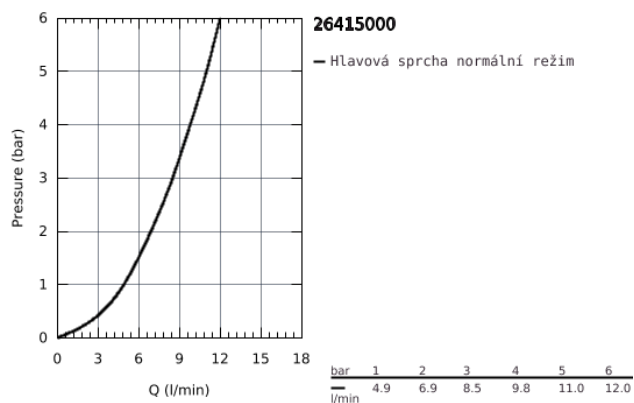

26 415 000 VITALIO START 210 HLAVOVÁ SPRCHA S JEDNÍM PROUDEM

POPIS PRODUKTU

- Barva: chrom
- Rain
- Ø 210 mm
- kulový kloub s úhlem otočení +/-20 °
- přípojný závit DN 15
- GROHE Water Saving 9,5 l/min omezovač průtoku
- GROHE DreamSpray perfektní vodní paprsky
- GROHE Long-Life Shine chromový povrch
- GROHE SpeedClean - odstranění vodního kamene přetřením
- Vnitřní WaterGuide pro delší životnost
- vhodné pro průtokové ohřívače vody
- doporučený minimální tlak vody 1,0 bar

26 415 000 VITALIO START 210 HLAVOVÁ SPRCHA S JEDNÍM PROUDEM

NÁHRADNÍ DÍLY , července 2016 – Nyní

1: Těsnění Ø18,5 x Ø12 x 2 (Č. obj. 0138900M)

2: Sítko (Č. obj. 48007000)