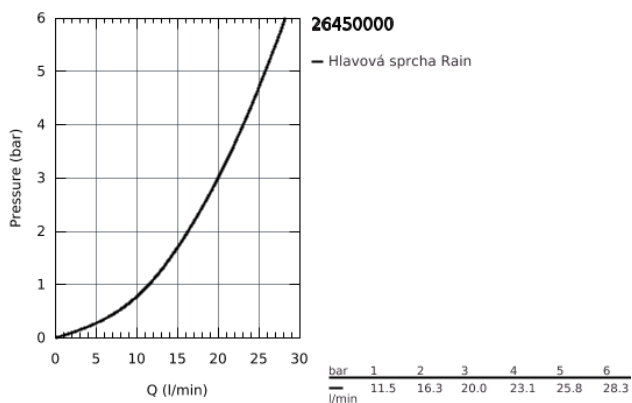

26 450 000 RAINSHOWER MONO 360 RAINSHOWER SMARTCONTROL SET S HLAVOVOU SPRCHOU 450 MM, 1 PROUD

POPIS PRODUKTU

- set obsahuje:
- hlavová sprcha Rainshower Mono 360, chromová spodní část sprchy
- sprchový proud
- GROHE PureRain/GROHE Rain O2 proud*
- sprchové ramínko horizontální 450 mm
- **GROHE DreamSpray** perfektní vodní paprsky
- GROHE StarLight chromový povrch
- **GROHE SpeedClean** - odstranění vodního kamene přetřením
- **Vnitřní WaterGuide** pro delší životnost
- vyžaduje montážní set 26 264 001 – nutno objednat samostatně
-
- * musí být rozhodnuto při první instalaci; výchozí nastavení z výroby: GROHE PureRain

Pure Freude
an Wasser

26 450 000 RAINSHOWER MONO 360 RAINSHOWER SMARTCONTROL SET S HLAVOVOU SPRCHOU 450 MM, 1 PROUD