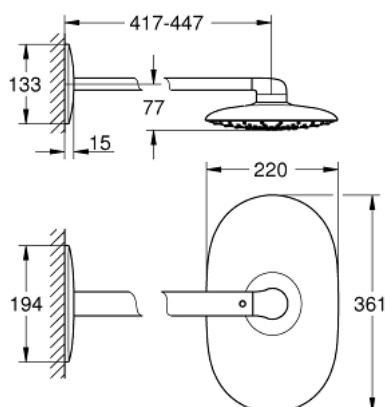

26 450 000 RAINSHOWER MONO 360 RAINSHOWER SMARTCONTROL SET S HLAVOVOU SPRCHOU 450 MM, 1 PROUD

POPIS PRODUKTU

- set obsahuje:
- hlavová sprcha Rainshower Mono 360, chromová spodní část sprchy
- sprchový proud
- GROHE PureRain/GROHE Rain O2 proud*
- sprchové ramínko horizontální 450 mm
- **GROHE DreamSpray** perfektní vodní paprsky
- GROHE StarLight chromový povrch
- **GROHE SpeedClean** - odstranění vodního kamene přetřením
- **Vnitřní WaterGuide** pro delší životnost
- vyžaduje montážní set 26 264 001 – nutno objednat samostatně
-
- * musí být rozhodnuto při první instalaci; výchozí nastavení z výroby: GROHE PureRain

Pure Freude
an Wasser

26 450 000 RAINSHOWER MONO 360 RAINSHOWER SMARTCONTROL SET S HLAVOVOU SPRCHOU 450 MM, 1 PROUD