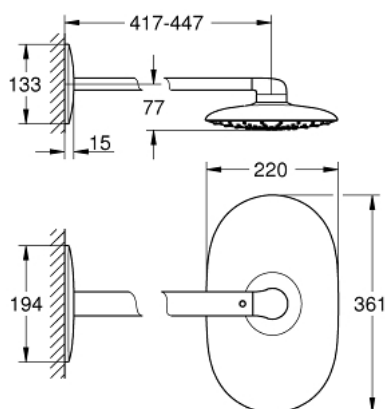

26 450 LS0 RAINSHOWER MONO 360 RAINSHOWER SMARTCONTROL SET S HLAVOVOU SPRCHOU 450 MM, 1 PROUD

POPIS PRODUKTU

- set obsahuje:
- hlavová sprcha Rainshower Mono 360
- sprchový proud
- GROHE PureRain/GROHE Rain O2 proud*
- sprchové ramínko horizontální 450 mm
- **GROHE DreamSpray** perfektní vodní paprsky
- GROHE StarLight chromový povrch
- **GROHE SpeedClean** - odstranění vodního kamene přetřením
- **Vnitřní WaterGuide** pro delší životnost
- vyžaduje montážní set 26 264 001 – nutno objednat samostatně
-
- * musí být rozhodnuto při první instalaci; výchozí nastavení z výroby: GROHE PureRain