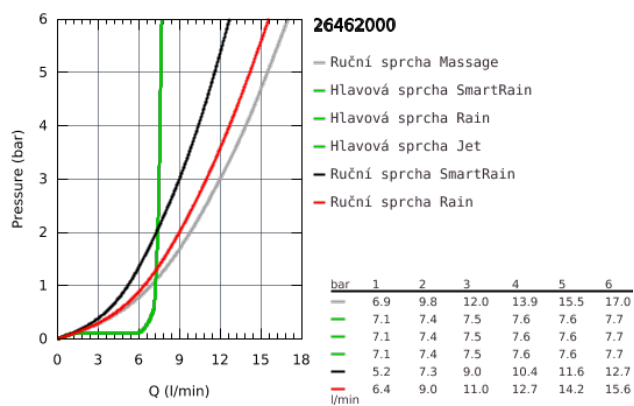

26 462 000 VITALIO JOY 260 HLAVOVÁ SPRCHA 3 PROUDY

POPIS PRODUKTU

- Barva: chrom
- Rain, SmartRain, Jet
- Ø 260 mm
- kulový kloub s úhlem otočení +/-20 °
- přípojný závit DN 15
- GROHE Water Saving 9,5 l/min omezovač průtoku
- GROHE DreamSpray perfektní vodní paprsky
- GROHE Long-Life Shine chromový povrch
- GROHE SpeedClean - odstranění vodního kamene přetřením
- Vnitřní WaterGuide pro delší životnost
- vhodné pro průtokové ohřívače vody
- doporučený minimální tlak vody 1,0 bar

26 462 000 VITALIO JOY 260 HLAVOVÁ SPRCHA 3 PROUDY

26 462 000 **VITALIO JOY 260 HLAVOVÁ SPRCHA 3 PROUDY**

NÁHRADNÍ DÍLY, října 2016 – Nyní

1: Těsnění Ø18,5 x Ø12 x 2 (Č. obj. 0138900M)

2: Sítko (Č. obj. 48007000)