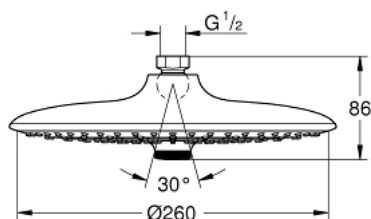

26 462 000 VITALIO JOY 260 HLAVOVÁ SPRCHA 3 PROUDY

POPIS PRODUKTU

- Barva: chrom
- Rain, SmartRain, Jet
- Ø 260 mm
- kulový kloub s úhlem otočení +/-20 °
- přípojný závit DN 15
- GROHE Water Saving 9,5 l/min omezovač průtoku
- GROHE DreamSpray perfektní vodní paprsky
- GROHE Long-Life Shine chromový povrch
- GROHE SpeedClean - odstranění vodního kamene přetřením
- Vnitřní WaterGuide pro delší životnost
- vhodné pro průtokové ohřívače vody
- doporučený minimální tlak vody 1,0 bar

26 462 000 VITALIO JOY 260 HLAVOVÁ SPRCHA 3 PROUDY

26 462 000 **VITALIO JOY 260 HLAVOVÁ SPRCHA 3 PROUDY**

NÁHRADNÍ DÍLY, října 2016 – Nyní

1: Těsnění Ø18,5 x Ø12 x 2 (Č. obj. 0138900M)

2: Sítko (Č. obj. 48007000)