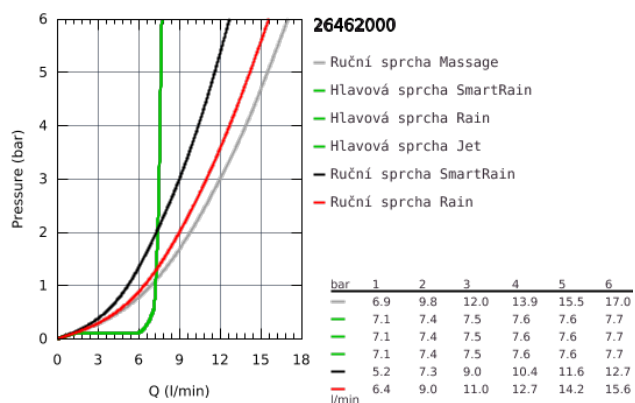

26 462 000 VITALIO JOY 260 HLAVOVÁ SPRCHA 3 PROUDY

POPIS PRODUKTU

- Barva: chrom
- Rain, SmartRain, Jet
- Ø 260 mm
- kulový kloub s úhlem otočení +/-20 °
- přípojný závit DN 15
- GROHE Water Saving 9,5 l/min omezovač průtoku
- GROHE DreamSpray perfektní vodní paprsky
- GROHE Long-Life Shine chromový povrch
- GROHE SpeedClean - odstranění vodního kamene přetřením
- Vnitřní WaterGuide pro delší životnost
- vhodné pro průtokové ohřívače vody
- doporučený minimální tlak vody 1,0 bar

26 462 000 VITALIO JOY 260 HLAVOVÁ SPRCHA 3 PROUDY

26 462 000 **VITALIO JOY 260 HLAVOVÁ SPRCHA 3 PROUDY**

NÁHRADNÍ DÍLY, října 2016 – Nyní

1: Těsnění Ø18,5 x Ø12 x 2 (Č. obj. 0138900M)

2: Sítko (Č. obj. 48007000)