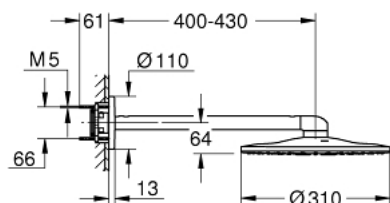

### POPIS PRODUKTU

- set obsahuje:
- hlavová sprcha Rainshower SmartActive 310
- 2 sprchové proudy
- GROHE PureRain, ActiveRain
- horizontální sprchové rameno 430 mm
- **GROHE DreamSpray** perfektní vodní paprsky
- GROHE StarLight chromový povrch
- **GROHE SpeedClean** - odstranění vodního kamene přetřením
- **Vnitřní WaterGuide** pro delší životnost
- je potřeba vestavbový set 26 483 000 nebo 26 484 000 - musí být objednáno zvlášť