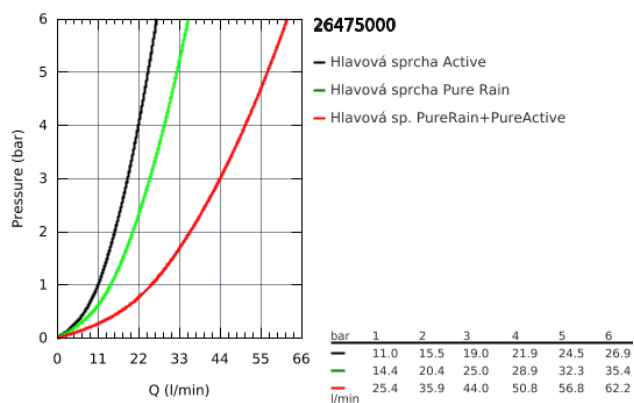

## 26 475 000 RAINSHOWER SMARTACTIVE 310 SET HLAVOVÉ SPRCHY SE 2 REŽIMY PROUDU

### POPIS PRODUKTU

- set obsahuje:
- hlavová sprcha Rainshower SmartActive 310
- 2 sprchové proudy
- GROHE PureRain, ActiveRain
- horizontální sprchové rameno 430 mm
- **GROHE DreamSpray** perfektní vodní paprsky
- GROHE StarLight chromový povrch
- **GROHE SpeedClean** - odstranění vodního kamene přetřením
- **Vnitřní WaterGuide** pro delší životnost
- je potřeba vestavbový set 26 483 000 nebo 26 484 000 - musí být objednáno zvlášť