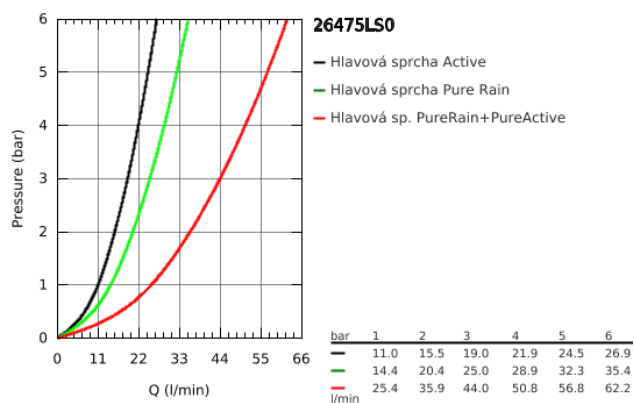

26 475 LS0 RAINSHOWER SMARTACTIVE 310 SET HLAVOVÉ SPRCHY SE 2 REŽIMY PROUDU

POPIS PRODUKTU

- set obsahuje:
- hlavová sprcha Rainshower SmartActive 310, bílá spodní část sprchy
- 2 sprchové proudy
- GROHE PureRain, ActiveRain
- horizontální sprchové rameno 430 mm
- **GROHE DreamSpray** perfektní vodní paprsky
- **GROHE StarLight** povrch
- **GROHE SpeedClean** - odstranění vodního kamene přetřením
- **Vnitřní WaterGuide** pro delší životnost
- je potřeba vestavbový set 26 483 000 nebo 26 484 000 - musí být objednáno zvlášť

Pure Freude
an Wasser

26 475 LS0 RAINSHOWER SMARTACTIVE 310 SET HLAVOVÉ SPRCHY SE 2 REŽIMY PROUDU