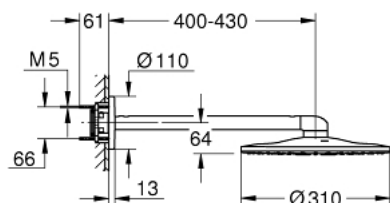

26 475 LS0 RAINSHOWER SMARTACTIVE 310 SET HLAVOVÉ SPRCHY SE 2 REŽIMY PROUDU

POPIS PRODUKTU

- set obsahuje:
- hlavová sprcha Rainshower SmartActive 310, bílá spodní část sprchy
- 2 sprchové proudy
- GROHE PureRain, ActiveRain
- horizontální sprchové rameno 430 mm
- **GROHE DreamSpray** perfektní vodní paprsky
- **GROHE StarLight** povrch
- **GROHE SpeedClean** - odstranění vodního kamene přetřením
- **Vnitřní WaterGuide** pro delší životnost
- je potřeba vestavbový set 26 483 000 nebo 26 484 000 - musí být objednáno zvlášť