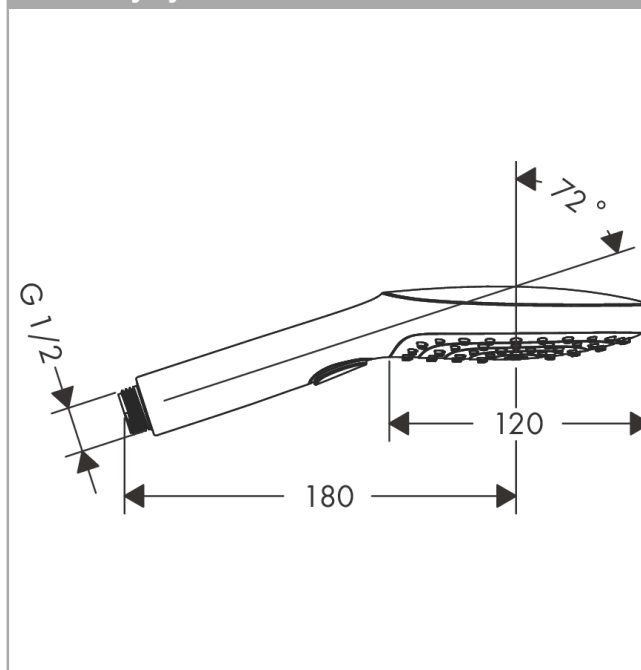

Kótovaný výkres