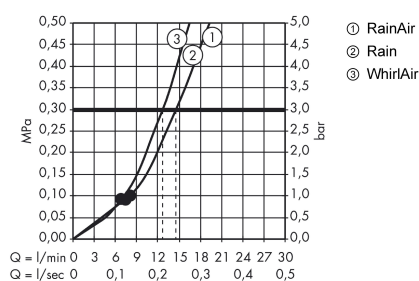

Raindance Select E 120 ruční sprcha 3jet

Povrchové úpravy: **matná černá** Číslo položky: **26520670**

Popis

Vlastnosti

- velikost sprchového modulu: 120 mm
- pohodlné přepínání druhů proudu tlačítkem Select
- druh proudu: RainAir (provzdušněný sprchový déšť), Rain, Whirl (masážní proud)
- maximální průtok při 0,3 MPa: 15 l/min
- vhodné pro průtokový ohřívač
- součástí dodávky: ruční sprcha, těsnění se sítkem, montážní návod

Technologie

Ocenění za design

Obrázek výrobku

Kótovaný výkres

Průtokový diagram

Spotřební hodnoty byly v praxi měřeny na příslušných armaturách (termostat/baterie/podomítkový ventil).