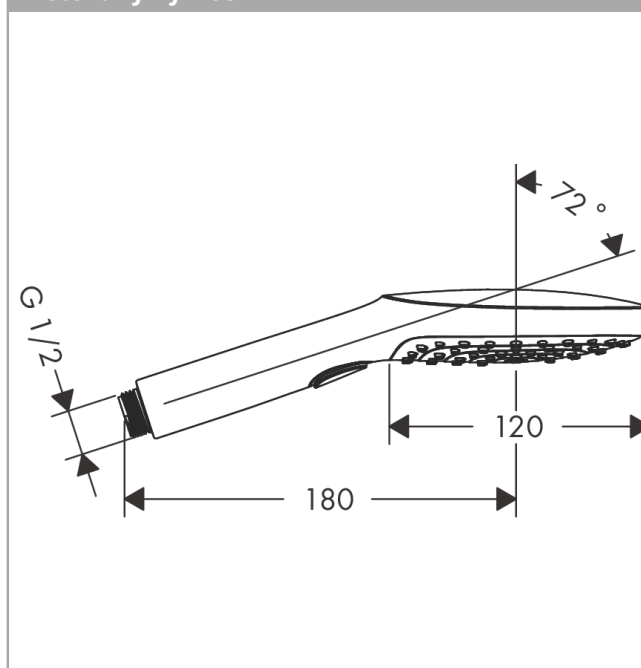

Raindance Select E 120 ruční sprcha 3jet

Povrchové úpravy: **matná černá** Číslo položky: **26520670**

Popis

Vlastnosti

- velikost sprchového modulu: 120 mm
- pohodlné přepínání druhů proudu tlačítkem Select
- druh proudu: RainAir (provzdušněný sprchový déšť), Rain, Whirl (masážní proud)
- maximální průtok při 0,3 MPa: 15 l/min
- vhodné pro průtokový ohřívač
- součástí dodávky: ruční sprcha, těsnění se sítkem, montážní návod

Technologie

Ocenění za design

Obrázek výrobku

Kótovaný výkres

Průtokový diagram

Spotřební hodnoty byly v praxi měřeny na příslušných armaturách (termostat/baterie/podomítkový ventil).