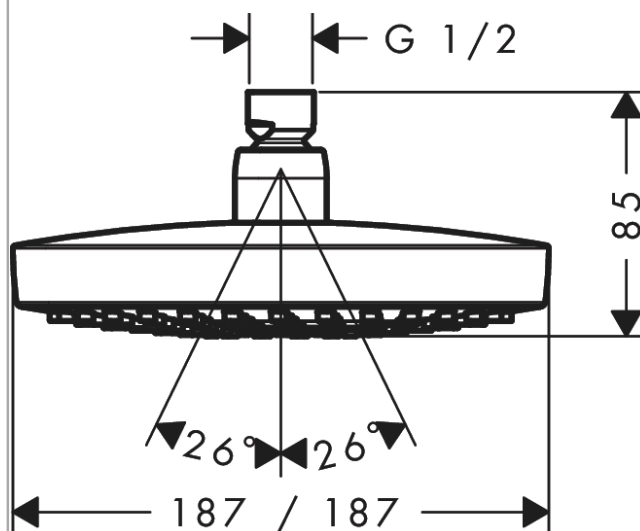

Croma Select E**horní sprcha 180 2jet EcoSmart 9 l/min**Povrch: **bílá/chrom** Číslo položky: **26528400****Popis****Vlastnosti**

- velikost sprchového modulu: 187 x 187 mm
- typ proudu: Rain, IntenseRain
- přepínání tlačítkem Select na horní sprše
- kulový kloub: nastavitelný úhel horní sprchy
- materiál disku vodních proudů: plast
- maximální průtokové množství při 3 barech: 9 l/min
- průtokové množství proudu Rain (při 3 barech): 9 l/min
- průtokové množství proudu IntenseRain (při 3 barech): 9 l/min
- minimální průtokový tlak: 1 bar
- při čištění lze pohledový díl horní sprchy sejmout
- montáž: strop nebo stěna
- spojovací závit G 1/2
- rozměr přívodů: DN15
- vhodné pro průtokový ohřivač

Technologie**Obrázek výrobku****Kótovaný výkres**

Croma Select E

horní sprcha 180 2jet EcoSmart 9 l/min

Povrch: bílá/chrom Číslo položky: 26528400

Průtokový diagram

Spotřební hodnoty byly v praxi měřeny na příslušných armaturách (termostat/baterie/podomítkový ventil).