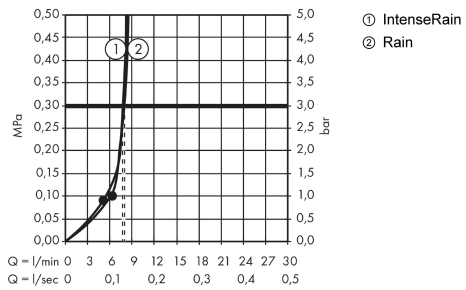

Croma Select E**horní sprcha 180 2jet EcoSmart 9 l/min**Povrch: **bílá/chrom** Číslo položky: **26528400****Popis****Vlastnosti**

- velikost sprchového modulu: 187 x 187 mm
- typ proudu: Rain, IntenseRain
- přepínání tlačítkem Select na horní sprše
- kulový kloub: nastavitelný úhel horní sprchy
- materiál disku vodních proudů: plast
- maximální průtokové množství při 3 barech: 9 l/min
- průtokové množství proudu Rain (při 3 barech): 9 l/min
- průtokové množství proudu IntenseRain (při 3 barech): 9 l/min
- minimální průtokový tlak: 1 bar
- při čištění lze pohledový díl horní sprchy sejmout
- montáž: strop nebo stěna
- spojovací závit G 1/2
- rozměr přívodů: DN15
- vhodné pro průtokový ohřivač

Technologie**Obrázek výrobku****Kótovaný výkres**

Croma Select E

horní sprcha 180 2jet EcoSmart 9 l/min

Povrch: bílá/chrom Číslo položky: 26528400

Průtokový diagram

Spotřební hodnoty byly v praxi měřeny na příslušných armaturách (termostat/baterie/podomítkový ventil).