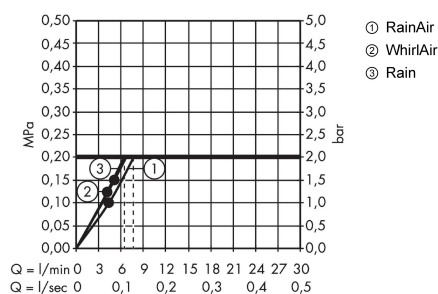

Průtokový diagram

Spotřební hodnoty byly v praxi měřeny na příslušných armaturách (termostat/baterie/podomítkový ventil).