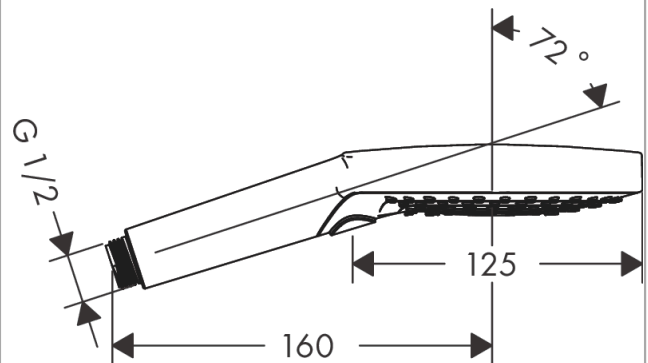

Kótovaný výkres