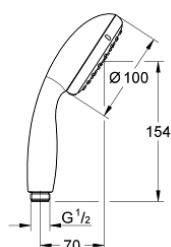

### POPIS PRODUKTU

- Barva: chrom
- Rain, Jet
- GROHE DreamSpray perfektní vodní paprsky
- GROHE Long-Life Shine chromový povrch
- GROHE SpeedClean - odstranění vodního kamene přetřením
- Vnitřní WaterGuide pro delší životnost
- ShockProof silikonový kroužek proti poškození způsobeném spadnutím sprchy
- vhodné pro průtokové ohřivače vody
- Univerzální upevňovací systém: Vhodný ke všem standardním sprchovým hadicím
- doporučený minimální tlak vody 1,0 bar
- 5ti barevné balení