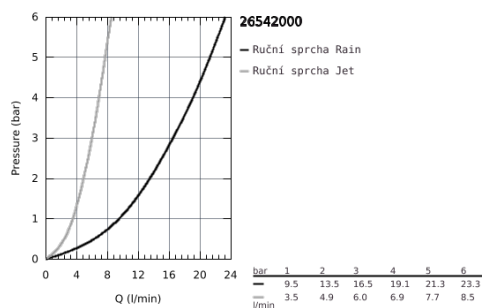

## 26 542 000 VITALIO GO 100 RUČNÍ SPRCHA 2 PROUDY

### POPIS PRODUKTU

- Barva: chrom
- Rain, Jet
- GROHE DreamSpray perfektní vodní paprsky
- GROHE Long-Life Shine chromový povrch
- GROHE SpeedClean - odstranění vodního kamene přetřením
- Vnitřní WaterGuide pro delší životnost
- ShockProof silikonový kroužek proti poškození způsobeném spadnutím sprchy
- vhodné pro průtokové ohřivače vody
- Univerzální upevňovací systém: Vhodný ke všem standardním sprchovým hadicím
- doporučený minimální tlak vody 1,0 bar
- 5ti barevné balení