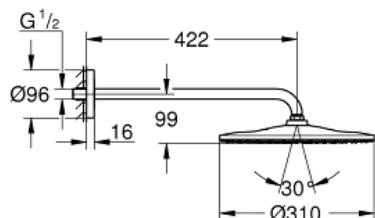

RAINSHOWER 310 MONO
Set s hlavovou sprchou 422 mm,
1 proud

Prod. č. 26557000

Pure Freude
an Wasser

GROHE

Popis produktu:

RAINSHOWER 310 MONO

Set s hlavovou sprchou 422 mm, 1 proud

Standardní specifikace:

set obsahuje:

hlavová sprcha Rainshower 310, chromová spodní část
sprchy (26 561)

sprchový proud

GROHE PureRain

sprchové rameno Rainshower 422 mm (26 146 000)

GROHE DreamSpray perfektní vodní paprsky

GROHE StarLight chromový povrch

GROHE SpeedClean - odstranění

vodního kamene přetřením

Vnitřní WaterGuide pro delší životnost

vhodné pro průtokové ohřivače vody

doporučený minimální tlak vody 1,0 bar

Barva:

□ 26557000 chrom