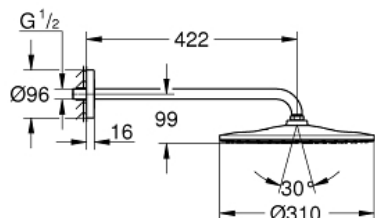

RAINSHOWER 310 MONO
Set s hlavovou sprchou 422 mm,
1 proud

Prod. č. 26558000

Pure Freude
an Wasser

GROHE

Popis produktu:

RAINSHOWER 310 MONO

Set s hlavovou sprchou 422 mm, 1 proud

Standardní specifikace:

set obsahuje:

hlavová sprcha Rainshower 310, chromová spodní část
sprchy (26 562)

sprchový proud

GROHE PureRain

sprchové rameno Rainshower 422 mm (26 146 000)

GROHE EcoJoy 9,5 l/min omezovač průtoku

GROHE DreamSpray perfektní vodní paprsky