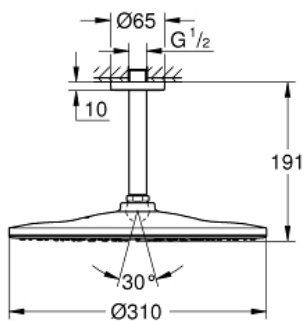

RAINSHOWER 310 MONO
Hlavová sprcha set stropní 142
mm, 1 proud

Prod. č. 26559000

Pure Freude
an Wasser

GROHE

Popis produktu:

RAINSHOWER 310 MONO

Hlavová sprcha set stropní 142 mm, 1 proud

Standardní specifikace:

set obsahuje:

hlavová sprcha Rainshower 310, chromová spodní část
sprchy (26 561)

sprchový proud

GROHE PureRain

sprchové rameno Rainshower stropní 142 mm (28 724 000)

GROHE DreamSpray perfektní vodní paprsky