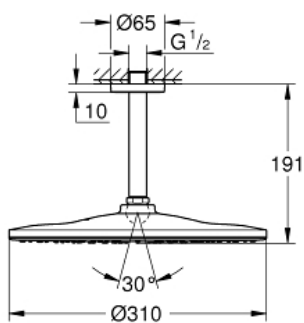

RAINSHOWER 310 MONO
Hlavová sprcha set stropní 142
mm, 1 proud

Prod. č. 26560000

Pure Freude
an Wasser

GROHE

Popis produktu:

RAINSHOWER 310 MONO

Hlavová sprcha set stropní 142 mm, 1 proud

Standardní specifikace:

set obsahuje:

hlavová sprcha Rainshower 310, chromová spodní část
sprchy (26 562)

sprchový proud

GROHE PureRain

sprchové rameno Rainshower stropní 142 mm (28 724 000)

GROHE EcoJoy 9,5 l/min omezovač průtoku