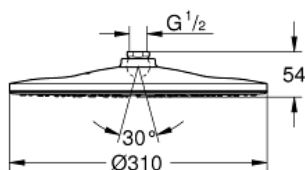

RAINSHOWER 310 MONO

Hlavová sprcha s jedním proudem

Prod. č. 26561000

Pure Freude
an Wasser

GROHE

Popis produktu:

RAINSHOWER 310 MONO

Hlavová sprcha s jedním proudem

Standardní specifikace:

GROHE PureRain

chromová spodní část sprchy

kloub s úhlem otočení $\pm 10^\circ$

přípojný závit DN 15

GROHE DreamSpray perfektní vodní paprsky

GROHE StarLight chromový povrch

GROHE SpeedClean - odstranění

vodního kamene přetřením

Vnitřní WaterGuide pro delší životnost

vhodné pro průtokové ohřivače vody

doporučený minimální tlak vody 1,0 bar

Barva:

□ 26561000 chrom