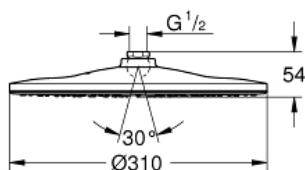

RAINSHOWER 310 MONO

Hlavová sprcha s jedním proudem

Prod. č. 26561LS0

Pure Freude
an Wasser

GROHE

Popis produktu:

RAINSHOWER 310 MONO

Hlavová sprcha s jedním proudem

Standardní specifikace:

GROHE PureRain

bílá spodní část sprchy

kloub s úhlem otočení $\pm 10^\circ$

přípojný závit DN 15

GROHE DreamSpray perfektní vodní paprsky

GROHE StarLight povrch

GROHE SpeedClean - odstranění