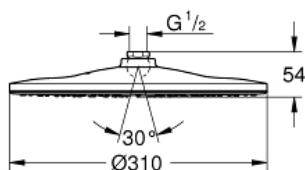

RAINSHOWER 310 MONO

Hlavová sprcha s jedním proudem

Prod. č. 26562000

Pure Freude
an Wasser

GROHE

Popis produktu:

RAINSHOWER 310 MONO

Hlavová sprcha s jedním proudem

Standardní specifikace:

GROHE PureRain

chromová spodní část sprchy

kloub s úhlem otočení $\pm 10^\circ$

přípojný závit DN 15

GROHE EcoJoy 9,5 l/min omezovač průtoku

GROHE DreamSpray perfektní vodní paprsky

GROHE StarLight chromový povrch