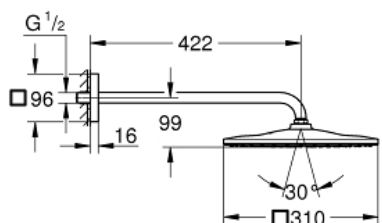

RAINSHOWER 310 MONO CUBE
Set s hlavovou sprchou 422 mm,
1 proud

Prod. č. 26563000

Pure Freude
an Wasser

GROHE

Popis produktu:

RAINSHOWER 310 MONO CUBE

Set s hlavovou sprchou 422 mm, 1 proud

Standardní specifikace:

set obsahuje:

hlavová sprcha Rainshower 310, chromová spodní část
sprchy (26 567)

sprchový proud

GROHE PureRain

sprchové rameno Rainshower, hranaté 422 mm (26 145 000)

GROHE DreamSpray perfektní vodní paprsky