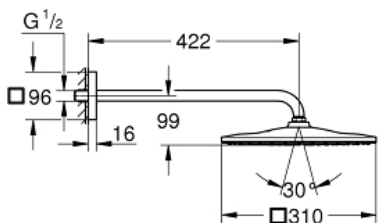

RAINSHOWER 310 MONO CUBE  
Set s hlavovou sprchou 422 mm,  
1 proud

Prod. č. 26564000

Pure Freude  
an Wasser

GROHE

**Popis produktu:**

**RAINSHOWER 310 MONO CUBE**

Set s hlavovou sprchou 422 mm, 1 proud

**Standardní specifikace:**

set obsahuje:

hlavová sprcha Rainshower 310, chromová spodní část  
sprchy (26 568)

sprchový proud

GROHE PureRain

sprchové rameno Rainshower, hranaté 422 mm (26 145 000)

**GROHE EcoJoy** 9,5 l/min omezovač průtoku

doporučený minimální tlak vody 1,0 bar

**Barva:**

□ 26564000 chrom