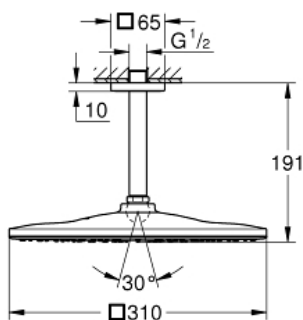

RAINSHOWER 310 MONO CUBE
Hlavová sprcha set stropní 142
mm, 1 proud

Prod. č. 26566000

Pure Freude
an Wasser

GROHE

Popis produktu:

RAINSHOWER 310 MONO CUBE

Hlavová sprcha set stropní 142 mm, 1 proud

Standardní specifikace:

set obsahuje:

hlavová sprcha Rainshower 310, chromová spodní část
sprchy (26 568)

sprchový proud

GROHE PureRain

sprchové rameno Rainshower stropní 142 mm (27 485 000)

GROHE EcoJoy 9,5 l/min omezovač průtoku