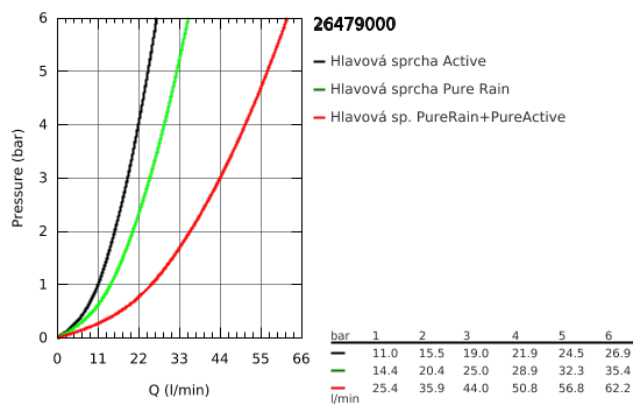

26 479 000 RAINSHOWER SMARTACTIVE 310 CUBE SET HLAVOVÉ SPRCHY SE 2 REŽIMY PROUDU

POPIS PRODUKTU

- set obsahuje:
- hlavová sprcha Rainshower SmartActive 310 Cube
- 2 sprchové proudy
- GROHE PureRain, ActiveRain
- horizontální sprchové rameno 430 mm
- **GROHE DreamSpray** perfektní vodní paprsky
- GROHE StarLight chromový povrch
- **GROHE SpeedClean** - odstranění vodního kamene přetřením
- **Vnitřní WaterGuide** pro delší životnost
- je potřeba vestavbový set 26 483 000 nebo 26 484 000 - musí být objednáno zvlášť

Pure Freude
an Wasser

26 479 000 RAINSHOWER SMARTACTIVE 310 CUBE SET HLAVOVÉ SPRCHY SE 2 REŽIMY PROUDU