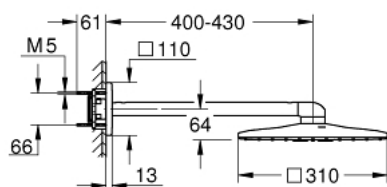

26 479 000 RAINSHOWER SMARTACTIVE 310 CUBE SET HLAVOVÉ SPRCHY SE 2 REŽIMY PROUDU

POPIS PRODUKTU

- set obsahuje:
- hlavová sprcha Rainshower SmartActive 310 Cube
- 2 sprchové proudy
- GROHE PureRain, ActiveRain
- horizontální sprchové rameno 430 mm
- **GROHE DreamSpray** perfektní vodní paprsky
- GROHE StarLight chromový povrch
- **GROHE SpeedClean** - odstranění vodního kamene přetřením
- **Vnitřní WaterGuide** pro delší životnost
- je potřeba vestavbový set 26 483 000 nebo 26 484 000 - musí být objednáno zvlášť