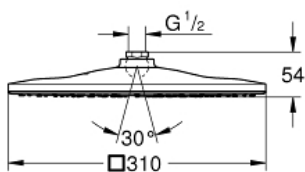

### Popis produktu:

**RAINSHOWER 310 MONO CUBE**  
Hlavová sprcha s jedním proudem

### Standardní specifikace:

GROHE PureRain

chromová spodní část sprchy

kloub s úhlem otočení  $\pm 10^\circ$

přípojný závit DN 15

**GROHE DreamSpray** perfektní vodní paprsky

**GROHE StarLight** chromový povrch