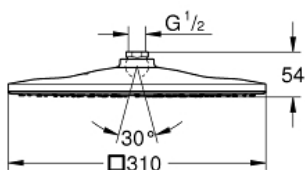

RAINSHOWER 310 MONO CUBE

Hlavová sprcha s jedním proudem

Prod. č. 26567LS0

Pure Freude
an Wasser

GROHE

Popis produktu:

RAINSHOWER 310 MONO CUBE
Hlavová sprcha s jedním proudem

Standardní specifikace:

GROHE PureRain

bílá spodní část sprchy

kloub s úhlem otočení $\pm 10^\circ$

přípojný závit DN 15

GROHE DreamSpray perfektní vodní paprsky

GROHE StarLight povrch

GROHE SpeedClean - odstranění

vodního kamene přetřením