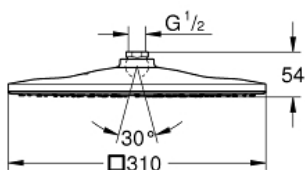

RAINSHOWER 310 MONO CUBE

Hlavová sprcha s jedním proudem

Prod. č. 26568000

Pure Freude
an Wasser

GROHE

Popis produktu:

RAINSHOWER 310 MONO CUBE
Hlavová sprcha s jedním proudem

Standardní specifikace:

GROHE PureRain

chromová spodní část sprchy

kloub s úhlem otočení $\pm 10^\circ$

přípojný závit DN 15

GROHE EcoJoy 9,5 l/min omezovač průtoku

GROHE DreamSpray perfektní vodní paprsky

GROHE StarLight chromový povrch

GROHE SpeedClean - odstranění

vodního kamene přetřením

Vnitřní WaterGuide pro delší životnost

vhodné pro průtokové ohřivače vody

doporučený minimální tlak vody 1,0 bar

Barva:

□ 26568000 chrom