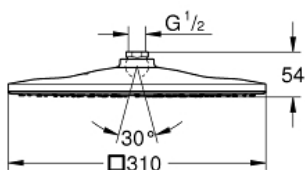

RAINSHOWER 310 MONO CUBE

Hlavová sprcha s jedním proudem

Prod. č. 26568LS0

Pure Freude
an Wasser

GROHE

Popis produktu:

RAINSHOWER 310 MONO CUBE
Hlavová sprcha s jedním proudem

Standardní specifikace:

GROHE PureRain

bílá spodní část sprchy

kloub s úhlem otočení $\pm 10^\circ$

přípojný závit DN 15

GROHE EcoJoy 9,5 l/min omezovač průtoku

GROHE DreamSpray perfektní vodní paprsky

GROHE StarLight povrch

GROHE SpeedClean - odstranění