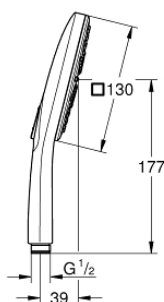

26 595 000 VITALIO SMARTACTIVE 130 CUBE RUČNÍ SPRCHA 3 PROUDY

POPIS PRODUKTU

- Barva: chrom
- bílá spodní část sprchy
- GROHE Rain včetně DripStop, Jet včetně DripStop, ActiveMassage
- GROHE Water Saving 9,5 l/min omezovač průtoku
- GROHE DreamSpray perfektní vodní paprsky
- výběr sprchových proudů GROHE SmartTip pomocí tlačítka
- GROHE Long-Life Shine chromový povrch
- GROHE SpeedClean - odstranění vodního kamene přetřením
- Vnitřní WaterGuide pro delší životnost
- Univerzální upevňovací systém: Vhodný ke všem standardním sprchovým hadicím
- vhodné pro průtokové ohřívače vody
- doporučený minimální tlak vody 1,0 bar

Pure Freude
an Wasser

26 595 000 VITALIO SMARTACTIVE 130 CUBE RUČNÍ SPRCHA 3 PROUDY

NÁHRADNÍ DÍLY , března 2018 – Nyní

1: Sítko (Č. obj. 0700200M)