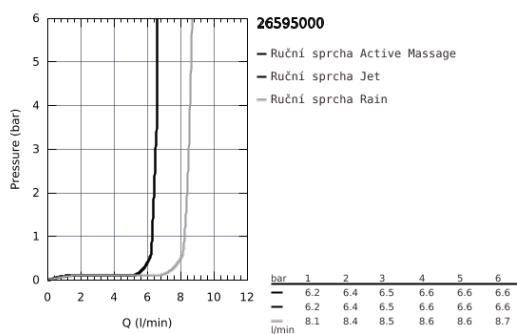

26 595 000 VITALIO SMARTACTIVE 130 CUBE RUČNÍ SPRCHA 3 PROUDY

POPIS PRODUKTU

- Barva: chrom
- bílá spodní část sprchy
- GROHE Rain včetně DripStop, Jet včetně DripStop, ActiveMassage
- GROHE Water Saving 9,5 l/min omezovač průtoku
- GROHE DreamSpray perfektní vodní paprsky
- výběr sprchových proudů GROHE SmartTip pomocí tlačítka
- GROHE Long-Life Shine chromový povrch
- GROHE SpeedClean - odstranění vodního kamene přetřením
- Vnitřní WaterGuide pro delší životnost
- Univerzální upevňovací systém: Vhodný ke všem standardním sprchovým hadicím
- vhodné pro průtokové ohřívače vody
- doporučený minimální tlak vody 1,0 bar

Pure Freude
an Wasser

26 595 000 VITALIO SMARTACTIVE 130 CUBE RUČNÍ SPRCHA 3 PROUDY

NÁHRADNÍ DÍLY , března 2018 – Nyní

1: Sítko (Č. obj. 0700200M)