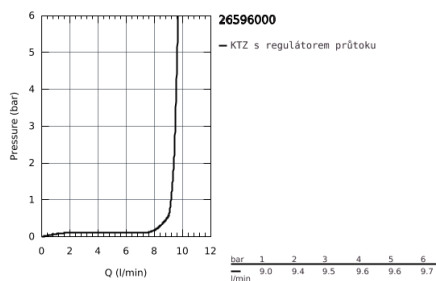

### POPIS PRODUKTU

- Barva: chrom
- set obsahuje:
  - ruční sprcha Vitalio SmartActive 130 Cube (26 595)
  - sprchová tyč 600 mm
  - s nástěnnými kovovými držáky
  - sprchová hadice VitalioFlex Silver 1750 mm (27 506 000)
  - GROHE EasyReach polička
  - GROHE Water Saving 9,5 l/min omezovač průtoku
  - GROHE DreamSpray perfektní vodní paprsky
  - GROHE Long-Life Shine chromový povrch
  - GROHE FastFixation Plus nastavitelná vzdálenost mezi držáky pro přizpůsobení do stávajících otvorů
  - GROHE TileFix nastavitelná hloubka na horním a dolním držáku
  - GROHE SpeedClean - odstranění vodního kamene přetřením
  - Vnitřní WaterGuide pro delší životnost
  - TwistStop - zabraňuje zkroucení sprchové hadice
  - vhodné pro průtokové ohřívače vody
  - doporučený minimální tlak vody 1,0 bar