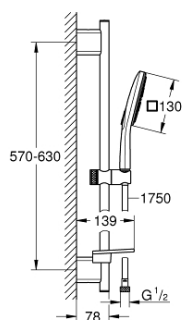

### POPIS PRODUKTU

- Barva: chrom
- set obsahuje:
  - ruční sprcha Vitalio SmartActive 130 Cube (26 595)
  - sprchová tyč 600 mm
  - s nástěnnými kovovými držáky
  - sprchová hadice VitalioFlex Silver 1750 mm (27 506 000)
  - GROHE EasyReach polička
  - GROHE Water Saving 9,5 l/min omezovač průtoku
  - GROHE DreamSpray perfektní vodní paprsky
  - GROHE Long-Life Shine chromový povrch
  - GROHE FastFixation Plus nastavitelná vzdálenost mezi držáky pro přizpůsobení do stávajících otvorů
  - GROHE TileFix nastavitelná hloubka na horním a dolním držáku
  - GROHE SpeedClean - odstranění vodního kamene přetřením
  - Vnitřní WaterGuide pro delší životnost
  - TwistStop - zabraňuje zkroucení sprchové hadice
  - vhodné pro průtokové ohřívače vody
  - doporučený minimální tlak vody 1,0 bar