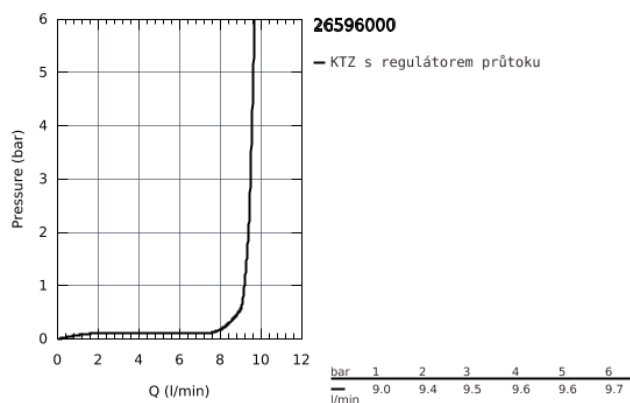

Pure Freude
an Wasser

26 596 000 VITALIO SMARTACTIVE 130 CUBE SPRCHOVÝ SET S TYČÍ, 3 PROUDY