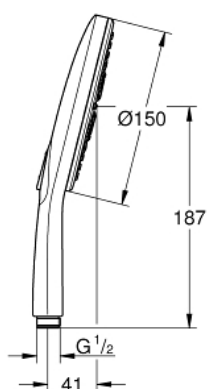

26 597 000 VITALIO SMARTACTIVE 150 RUČNÍ SPRCHA 3 PROUDY

POPIS PRODUKTU

- Barva: chrom
- bílá spodní část sprchy
- GROHE Rain včetně DripStop, Jet včetně DripStop, ActiveMassage
- GROHE Water Saving 9,5 l/min omezovač průtoku
- GROHE DreamSpray perfektní vodní paprsky
- výběr sprchových proudů GROHE SmartTip pomocí tlačítka
- GROHE Long-Life Shine chromový povrch
- GROHE SpeedClean - odstranění vodního kamene přetřením
- Vnitřní WaterGuide pro delší životnost
- Univerzální upevňovací systém: Vhodný ke všem standardním sprchovým hadicím
- vhodné pro průtokové ohřívače vody
- doporučený minimální tlak vody 1,0 bar