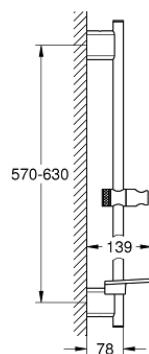

26 599 000 VITALIO SMARTACTIVE SPRCHOVÁ TYČ, 600 MM

POPIS PRODUKTU

- Barva: chrom
- s nástěnnými kovovými držáky
- pohyblivý držák s kloubem
- nastavitelná vzdálenost GROHE FastFixation
- GROHE TileFix nastavitelná hloubka na horním a dolním držáku
- GROHE EasyReach polička
- GROHE Long-Life Shine chromový povrch

26 599 000 VITALIO SMARTACTIVE SPRCHOVÁ TYČ, 600 MM

NÁHRADNÍ DÍLY , března 2018 – Nyní

1: Držák sprchové tyče (Č. obj. 48425000)

2: Vodící prvek (Č. obj. 48424000)

3: Miska na mýdlo (Č. obj. 48426000)