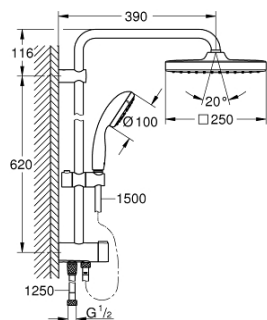

26 698 000 VITALIO START SYSTEM 250 CUBE NÁSTĚNNÝ FLEX SPRCHOVÝ SYSTÉM S PŘEPÍNAČEM

POPIS PRODUKTU

- Barva: chrom
- set obsahuje:
 - horizontální sprchové rameno 390 mm, nastavitelné před instalací
 - přepínání mezi ruční sprchou, hlavovou sprchou nebo Eco nastavení hlavové sprchy
 - hlavová sprcha Vitalio Comfort 250 (26 695)
 - 2 sprchové proudy (přes přepínač)
- Rain, SmartRain
- hlavová sprcha s bílým zadním krytem
- s otočným kloubem
- otočný úhel cca 10°
- GROHE Water Saving 9,5 l/min omezovač průtoku
- ruční sprcha Vitalio Start 100 (27 940)
- sprchový proud
- Rain
- GROHE Water Saving omezovač průtoku 5,7 l/min
- výškově nastavitelná s kluzákem
- vzdálenost mezi přepínačem a horním držákem: 620 mm
- sprchová hadice VitalioFlex Trend 1500 mm
- sprchová hadice VitalioFlex Trend 1250 mm
- flexibilní instalace: připojení k vodovodní přípojce / nástěnné přípojce pro přívod vody s 1/2" k baterii nebo sprchové hadici 1250 mm
- GROHE Water Saving technologie pro nízkou spotřebu vody a perfektní průtok
- GROHE DreamSpray perfektní vodní paprsky
- GROHE Long-Life Shine chromový povrch
- GROHE SpeedClean - odstranění vodního kamene přetřením
- Vnitřní WaterGuide pro delší životnost
- ShockProof silikonový kroužek proti poškození způsobeném spadnutím sprchy
- Zákaznická edice

26 698 000 VITALIO START SYSTEM 250 CUBE NÁSTĚNNÝ FLEX SPRCHOVÝ SYSTÉM S PŘEPÍNAČEM

NÁHRADNÍ DÍLY , února 2019 – Nyní

1: Těsnění Ø18,5 x Ø12 x 2 (Č. obj. 0138900M)

2: Sítko (Č. obj. 48007000)

3: Sítko (Č. obj. 0700200M)

4: Vodící prvek (Č. obj. 12140000)

5: Přepínání (Č. obj. 48338000)

6: Vymezovací podložka (Č. obj. 26496000)*

* Volitelné příslušenství