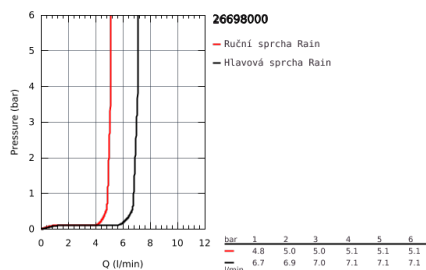

26 698 000 VITALIO START SYSTEM 250 CUBE NÁSTĚNNÝ FLEX SPRCHOVÝ SYSTÉM S PŘEPÍNAČEM

POPIS PRODUKTU

- Barva: chrom
- set obsahuje:
 - horizontální sprchové rameno 390 mm, nastavitelné před instalací
 - přepínání mezi ruční sprchou, hlavovou sprchou nebo Eco nastavení hlavové sprchy
 - hlavová sprcha Vitalio Comfort 250 (26 695)
 - 2 sprchové proudy (přes přepínač)
- Rain, SmartRain
- hlavová sprcha s bílým zadním krytem
- s otočným kloubem
- otočný úhel cca 10°
- GROHE Water Saving 9,5 l/min omezovač průtoku
- ruční sprcha Vitalio Start 100 (27 940)
- sprchový proud
- Rain
- GROHE Water Saving omezovač průtoku 5,7 l/min
- výškově nastavitelná s kluzákem
- vzdálenost mezi přepínačem a horním držákem: 620 mm
- sprchová hadice VitalioFlex Trend 1500 mm
- sprchová hadice VitalioFlex Trend 1250 mm
- flexibilní instalace: připojení k vodovodní přípojce / nástěnné přípojce pro přívod vody s 1/2" k baterii nebo sprchové hadici 1250 mm
- GROHE Water Saving technologie pro nízkou spotřebu vody a perfektní průtok
- GROHE DreamSpray perfektní vodní paprsky
- GROHE Long-Life Shine chromový povrch
- GROHE SpeedClean - odstranění vodního kamene přetřením
- Vnitřní WaterGuide pro delší životnost
- ShockProof silikonový kroužek proti poškození způsobeném spadnutím sprchy
- Zákaznická edice

26 698 000 VITALIO START SYSTEM 250 CUBE NÁSTĚNNÝ FLEX SPRCHOVÝ SYSTÉM S PŘEPÍNAČEM

NÁHRADNÍ DÍLY , února 2019 – Nyní

1: Těsnění Ø18,5 x Ø12 x 2 (Č. obj. 0138900M)

2: Sítko (Č. obj. 48007000)

3: Sítko (Č. obj. 0700200M)