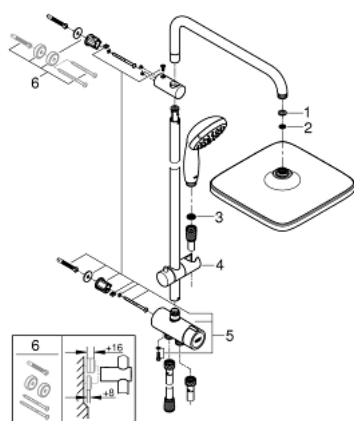

26 698 000 VITALIO START SYSTEM 250 CUBE NÁSTĚNNÝ FLEX SPRCHOVÝ SYSTÉM S PŘEPÍNAČEM

POPIS PRODUKTU

- Barva: chrom
- set obsahuje:
 - horizontální sprchové rameno 390 mm, nastavitelné před instalací
 - přepínání mezi ruční sprchou, hlavovou sprchou nebo Eco nastavení hlavové sprchy
 - hlavová sprcha Vitalio Comfort 250 (26 695)
 - 2 sprchové proudy (přes přepínač)
- Rain, SmartRain
- hlavová sprcha s bílým zadním krytem
- s otočným kloubem
- otočný úhel cca 10°
- GROHE Water Saving 9,5 l/min omezovač průtoku
- ruční sprcha Vitalio Start 100 (27 940)
- sprchový proud
- Rain
- GROHE Water Saving omezovač průtoku 5,7 l/min
- výškově nastavitelná s kluzákem
- vzdálenost mezi přepínačem a horním držákem: 620 mm
- sprchová hadice VitalioFlex Trend 1500 mm
- sprchová hadice VitalioFlex Trend 1250 mm
- flexibilní instalace: připojení k vodovodní přípojce / nástěnné přípojce pro přívod vody s 1/2" k baterii nebo sprchové hadici 1250 mm
- GROHE Water Saving technologie pro nízkou spotřebu vody a perfektní průtok
- GROHE DreamSpray perfektní vodní paprsky
- GROHE Long-Life Shine chromový povrch
- GROHE SpeedClean - odstranění vodního kamene přetřením
- Vnitřní WaterGuide pro delší životnost
- ShockProof silikonový kroužek proti poškození způsobeném spadnutím sprchy
- Zákaznická edice

26 698 000 VITALIO START SYSTEM 250 CUBE NÁSTĚNNÝ FLEX SPRCHOVÝ SYSTÉM S PŘEPÍNAČEM

NÁHRADNÍ DÍLY , února 2019 – Nyní

1: Těsnění Ø18,5 x Ø12 x 2 (Č. obj. 0138900M)

2: Sítko (Č. obj. 48007000)

3: Sítko (Č. obj. 0700200M)

4: Vodící prvek (Č. obj. 12140000)

5: Přepínání (Č. obj. 48338000)

6: Vymezovací podložka (Č. obj. 26496000)*

* Volitelné příslušenství