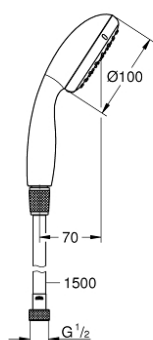

### POPIS PRODUKTU

- Barva: chrom
- set obsahuje:
  - ruční sprcha Vitalio Start 100 (27 940)
  - sprchová hadice VitalioFlex Trend 1500 mm 1/2" x 1/2" (28 741)
  - GROHE Water Saving omezovač průtoku 5,7 l/min
  - GROHE DreamSpray perfektní vodní paprsky
  - GROHE Long-Life Shine chromový povrch
  - GROHE SpeedClean - odstranění vodního kamene přetřením
  - Vnitřní WaterGuide pro delší životnost
  - ShockProof silikonový kroužek proti poškození způsobeném spadnutím sprchy
  - vhodné pro průtokové ohřívače vody
  - doporučený minimální tlak vody 1,0 bar
- Zákaznická edice