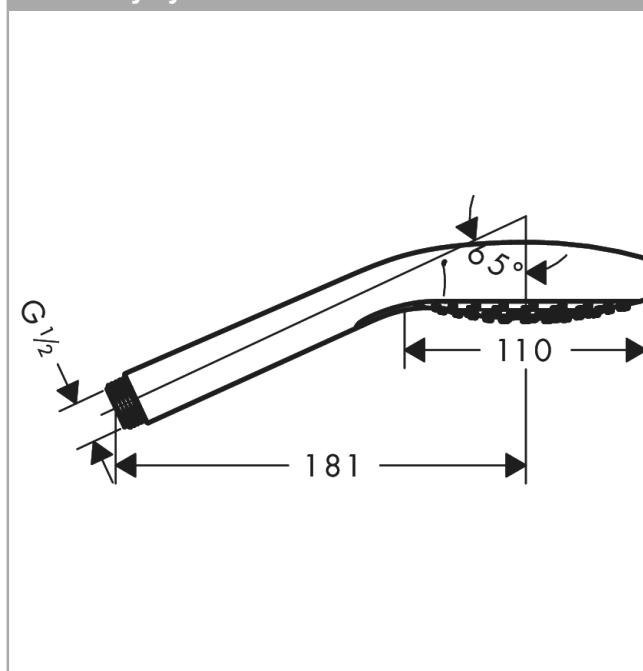

Kótovaný výkres