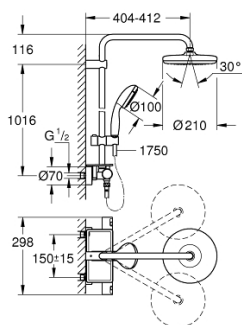

26 814 001 VITALIO START SYSTÉM 210 SPRCHOVÝ SYSTÉM S TERMOSTATEM NA ZEĎ

POPIS PRODUKTU

- Barva: chrom
- set obsahuje:
  - horizontální otočné sprchové rameno 390 mm
  - nástěnný termostat s aquadimmerem
  - umožňuje změnu mezi:
    - hlavová sprcha Vitalio Start 210 (26 415)
    - sprchový proud: Rain
    - GROHE Water Saving 9,5 l/min omezovač průtoku
  - s otočným kloubem
  - otočný úhel $\pm 15^\circ$
  - ruční sprcha Vitalio Start 100, 2 proudy, 5,7 l/min (27 946)
  - 2 sprchové proudy
    - Rain, Jet
- GROHE EasyReach polička
- GROHE Water Saving omezovač průtoku 5,7 l/min
- výškově nastavitelná s kluzákem
- sprchová hadice VitalioFlex Comfort 1750 mm 1/2" x 1/2" (28 745)
- GROHE Water Saving technologie pro nízkou spotřebu vody a perfektní průtok
- kompaktní kartuše GROHE TurboStat s voskovaným termočlánkem
- GROHE SafeStop bezpečnostní tlačítko na 38°C
- Volitelný omezovač teploty GROHE SafeStop Plus na úrovni 43°C
- GROHE DreamSpray perfektní vodní paprsky
- GROHE Long-Life Shine chromový povrch
- GROHE SpeedClean - odstranění vodního kamene přetřením
- Vnitřní WaterGuide pro delší životnost
- TwistStop - zabráňuje zkroucení sprchové hadice
- vhodné pro průtokové ohřevače od 18 kW
- ShockProof silikonový kroužek proti poškození způsobeném spadnutím sprchy
- minimální průtok 7 l/min
- Zákaznická edice
- QuickSpanner uvnitř