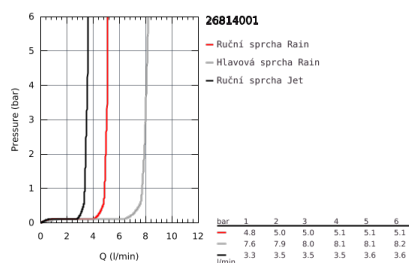

## 26 814 001 VITALIO START SYSTÉM 210 SPRCHOVÝ SYSTÉM S TERMOSTATEM NA ZEĎ

### POPIS PRODUKTU

- Barva: chrom
- set obsahuje:
  - horizontální otočné sprchové rameno 390 mm
  - nástěnný termostat s aquadimmerem
  - umožňuje změnu mezi:
    - hlavová sprcha Vitalio Start 210 (26 415)
    - sprchový proud: Rain
    - GROHE Water Saving 9,5 l/min omezovač průtoku
  - s otočným kloubem
  - otočný úhel  $\pm 15^\circ$
  - ruční sprcha Vitalio Start 100, 2 proudy, 5,7 l/min (27 946)
  - 2 sprchové proudy
    - Rain, Jet
- GROHE EasyReach polička
- GROHE Water Saving omezovač průtoku 5,7 l/min
- výškově nastavitelná s kluzákem
- sprchová hadice VitalioFlex Comfort 1750 mm 1/2" x 1/2" (28 745)
- GROHE Water Saving technologie pro nízkou spotřebu vody a perfektní průtok
- kompaktní kartuše GROHE TurboStat s voskovaným termočlánkem
- GROHE SafeStop bezpečnostní tlačítko na 38°C
- Volitelný omezovač teploty GROHE SafeStop Plus na úrovni 43°C
- GROHE DreamSpray perfektní vodní paprsky
- GROHE Long-Life Shine chromový povrch
- GROHE SpeedClean - odstranění vodního kamene přetřením
- Vnitřní WaterGuide pro delší životnost
- TwistStop - zabráňuje zkroucení sprchové hadice
- vhodné pro průtokové ohřevače od 18 kW
- ShockProof silikonový kroužek proti poškození způsobeném spadnutím sprchy
- minimální průtok 7 l/min
- Zákaznická edice
- QuickSpanner uvnitř