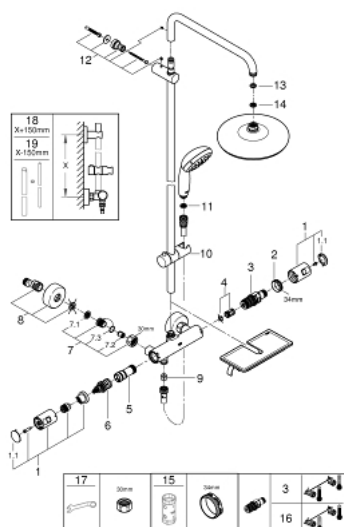

### NÁHRADNÍ DÍLY , února 2021 – Nyní

- 1: Hlava páky kompletní (Č. obj. 47728000)
  - 1.1: Krytka (Č. obj. 6458500M)
  - 2: Upevňovací kroužek (Č. obj. 47743000)
  - 3: Kompaktní kartuše termostatu DN 15 (Č. obj. 47439000)
  - 4: Tlumič (Č. obj. 47398000)
  - 5: Pouzdro (Č. obj. 47751000)
  - 6: Aquadimmer (Č. obj. 12433000)
  - 7: Zpětná klapka (Č. obj. 47189000)
  - 7.1: Sítko (Č. obj. 0726400M)
  - 7.2: Zpětná klapka (Č. obj. 08565000)
  - 7.3: O-Kroužek Ø17 x Ø2 (Č. obj. 0305500M)
  - 8: S-přípojka (Č. obj. 12662000)
  - 9: Zpětná klapka (Č. obj. 08565000)
  - 10: Vodící prvek (Č. obj. 12140000)
  - 11: Sítko (Č. obj. 0700200M)
  - 12: Držák sprchové tyče (Č. obj. 48423000)
  - 13: Těsnění Ø18,5 x Ø12 x 2 (Č. obj. 0138900M)
  - 14: Sítko (Č. obj. 48007000)
  - 15: Klíč (Č. obj. 19332000)\*
  - 16: GROHE TurboStat kartuše DN 15 (Č. obj. 47175000)\*
  - 17: Speciální klíč (Č. obj. 19377000)\*
  - 18: Náhradní tyč ke sprchovému systému (Č. obj. 48053000)\*
  - 19: Náhradní tyč ke sprchovému systému (Č. obj. 48054000)\*
- \* Volitelné příslušenství