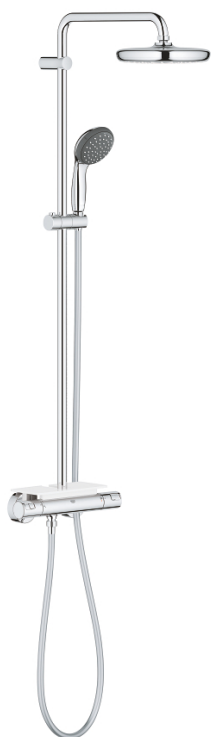

## 26 814 001 VITALIO START SYSTÉM 210 SPRCHOVÝ SYSTÉM S TERMOSTATEM NA ZEĎ

### POPIS PRODUKTU

- Barva: chrom
- set obsahuje:
  - horizontální otočné sprchové rameno 390 mm
  - nástěnný termostat s aquadimmerem
  - umožňuje změnu mezi:
    - hlavová sprcha Vitalio Start 210 (26 415)
    - sprchový proud: Rain
    - GROHE Water Saving 9,5 l/min omezovač průtoku
  - s otočným kloubem
  - otočný úhel  $\pm 15^\circ$
  - ruční sprcha Vitalio Start 100, 2 proudy, 5,7 l/min (27 946)
  - 2 sprchové proudy
    - Rain, Jet
- GROHE EasyReach polička
- GROHE Water Saving omezovač průtoku 5,7 l/min
- výškově nastavitelná s kluzákem
- sprchová hadice VitalioFlex Comfort 1750 mm 1/2" x 1/2" (28 745)
- GROHE Water Saving technologie pro nízkou spotřebu vody a perfektní průtok
- kompaktní kartuše GROHE TurboStat s voskovaným termočlánkem
- GROHE SafeStop bezpečnostní tlačítko na 38°C
- Volitelný omezovač teploty GROHE SafeStop Plus na úrovni 43°C
- GROHE DreamSpray perfektní vodní paprsky
- GROHE Long-Life Shine chromový povrch
- GROHE SpeedClean - odstranění vodního kamene přetřením
- Vnitřní WaterGuide pro delší životnost
- TwistStop - zabráňuje zkroucení sprchové hadice
- vhodné pro průtokové ohřevače od 18 kW
- ShockProof silikonový kroužek proti poškození způsobeném spadnutím sprchy
- minimální průtok 7 l/min
- Zákaznická edice
- QuickSpanner uvnitř