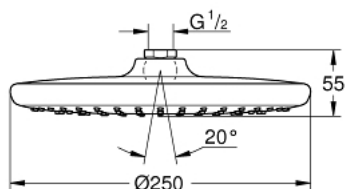

26 815 000 VITALIO START 250 HLAVOVÁ SPRCHA S JEDNÍM PROUDEM

POPIS PRODUKTU

- Barva: chrom
- Rain
- Ø 250 mm
- celochromová povrchová úprava
- kloub s úhlem otočení ± 10°
- přípojný závit DN 15
- GROHE Water Saving 9,5 l/min omezovač průtoku
- GROHE DreamSpray perfektní vodní paprsky
- GROHE Long-Life Shine chromový povrch
- GROHE SpeedClean - odstranění vodního kamene přetřením
- Vnitřní WaterGuide pro delší životnost
- vhodné pro průtokové ohřivače vody
- doporučený minimální tlak vody 1,0 bar
- Zákaznická edice