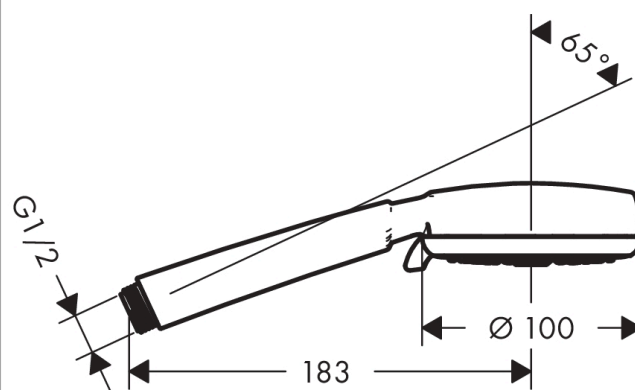

Kótovaný výkres

Průtokový diagram

- ① Massage
- ② Druhy proudů Shampoo
- ③ Normal
- ④ Rain

Spotřební hodnoty byly v praxi měřeny na příslušných armaturách (termostat/baterie/podomítkový ventil).