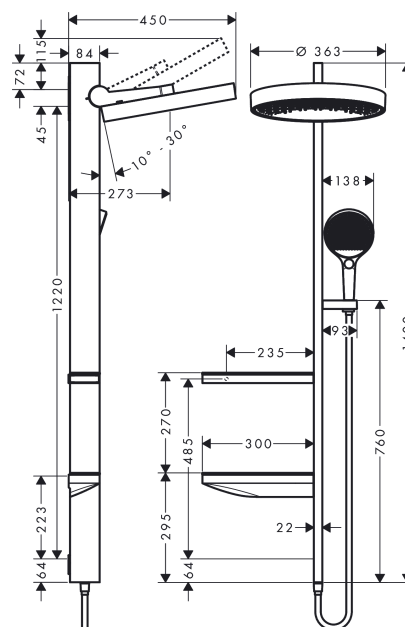

Rainfinity

Showerpipe 360 1jet s podomítkovou instalací

Povrchové úpravy: **chrom** Číslo položky: **26842000**

Popis

Vlastnosti

- obsahuje: horní sprcha, ruční sprcha, sprchová hadice, sprchový držák, poličky, přípojka hadice
- horní sprcha Rainfinity 360 1jet
- velikost sprchového modulu: 360 mm
- druh proudu: proud PowderRain
- povrchová úprava disku proudů: grafitově černá
- stupňovitě nastavitelný úhel držáku sprchy
- rameno sprchy vertikálně nastavitelné o 10-30°
- polička z bezpečnostního skla
- povrchová úprava u poličky v barevné variantě -000 = zrcadlové sklo
- je zapotřebí termostat pro 2 spotřebiče
- spotřebiče: horní sprcha, ruční sprcha
- maximální průtok při 0,3 MPa: 19,6 l/min
- provozní tlak vody: min. 2,4 bar/max. 6 bar
- způsob montáže: instalace na stěnu
- izolované vedení vody
- není součástí: základní těleso

Technologie

Ocenění za design

Obrázek výrobku

Kótovaný výkres

Rainfinity

Showerpipe 360 1jet s podomítkovou instalací

Povrchové úpravy: **chrom** Číslo položky: **26842000**

Průtokový diagram

Spotřební hodnoty byly v praxi měřeny na příslušných armaturách (termostat/baterie/podomítkový ventil).

Rainfinity

Showerpipes 360 1jet s podomítkovou instalací

Povrchové úpravy: **chrom** Číslo položky: **26842000**