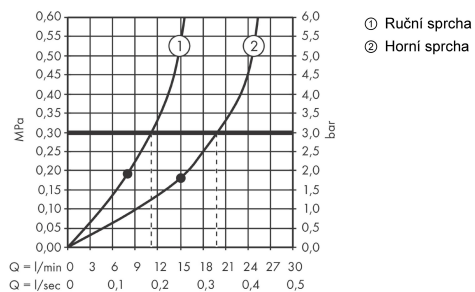

Rainfinity

Showerpipe 360 1jet s podomítkovou instalací

Povrchové úpravy: **chrom** Číslo položky: **26842000**

Popis

Vlastnosti

- obsahuje: horní sprcha, ruční sprcha, sprchová hadice, sprchový držák, poličky, přípojka hadice
- horní sprcha Rainfinity 360 1jet
- velikost sprchového modulu: 360 mm
- druh proudu: proud PowderRain
- povrchová úprava disku proudů: grafitově černá
- stupňovitě nastavitelný úhel držáku sprchy
- rameno sprchy vertikálně nastavitelné o 10-30°
- polička z bezpečnostního skla
- povrchová úprava u poličky v barevné variantě -000 = zrcadlové sklo
- je zapotřebí termostat pro 2 spotřebiče
- spotřebiče: horní sprcha, ruční sprcha
- maximální průtok při 0,3 MPa: 19,6 l/min
- provozní tlak vody: min. 2,4 bar/max. 6 bar
- způsob montáže: instalace na stěnu
- izolované vedení vody
- není součástí: základní těleso

Technologie

Ocenění za design

Obrázek výrobku

Kótovaný výkres

Rainfinity

Showerpipe 360 1jet s podomítkovou instalací

Povrchové úpravy: **chrom** Číslo položky: **26842000**

Průtokový diagram