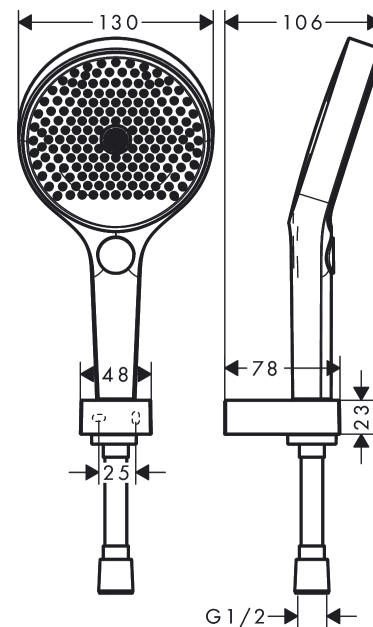

Kótovaný výkres