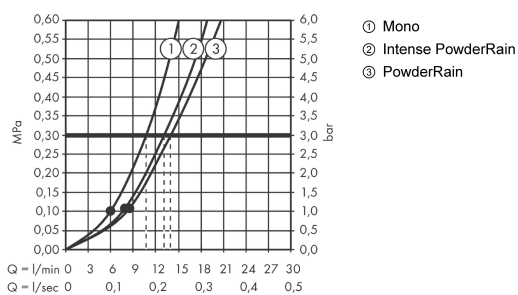

Průtokový diagram

Spotřební hodnoty byly v praxi měřeny na příslušných armaturách (termostat/baterie/podomítkový ventil).