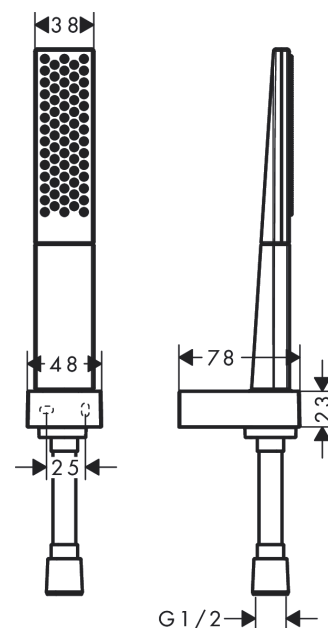

Rainfinity
sada tyčové ruční sprchy 100 1jet, držáku a hadice 160 cm
 Povrchové úpravy: **chrom** Číslo položky: **26856000**

Popis

Vlastnosti

- obsahuje: tyčová ruční sprcha, sprchový držák, sprchová hadice
- velikost sprchového modulu: 100 mm
- druh proudu: proud PowderRain
- maximální průtok při 0,3 MPa: 14 l/min
- průtok přívodem k ruční sprše (při 0,3 MPa): 14 l/min
- součásti dodávky: sada se sprchovým držákem, těsnění se sítkem, upevňovací materiál, montážní návod

Technologie

Obrázek výrobku

Kótovaný výkres

Průtokový diagram

Spotřební hodnoty byly v praxi měřeny na příslušných armaturách (termostat/baterie/podomítkový ventil).