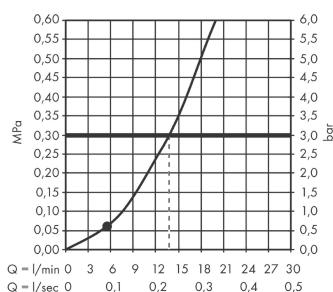

Technologie

Obrázek výrobku

Kótovaný výkres

Průtokový diagram

Spotřební hodnoty byly v praxi měřeny na příslušných armaturách (termostat/baterie/podomítkový ventil).