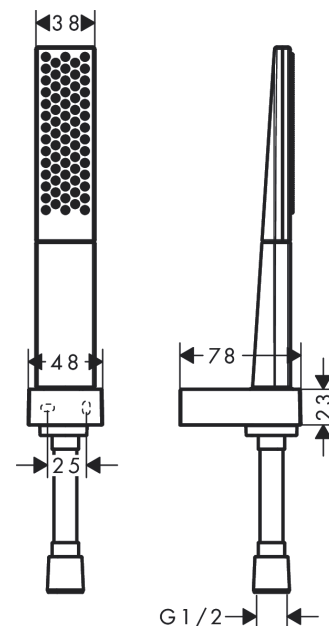

Rainfinity

sada tyčové ruční sprchy 100 1jet, držáku a hadice 125 cm

Povrchové úpravy: **chrom** Číslo položky: **26857000**

Popis

Vlastnosti

- obsahuje: tyčová ruční sprcha, sprchový držák, sprchová hadice
- velikost sprchového modulu: 100 mm
- druh proudu: proud PowderRain
- maximální průtok při 0,3 MPa: 14 l/min
- průtok přívodem k ruční sprše (při 0,3 MPa): 14 l/min
- součásti dodávky: sada se sprchovým držákem, těsnění se sítkem, upevňovací materiál, montážní návod

Technologie

Obrázek výrobku

Kótovaný výkres

Průtokový diagram

Spotřební hodnoty byly v praxi měřeny na příslušných armaturách (termostat/baterie/podomítkový ventil).