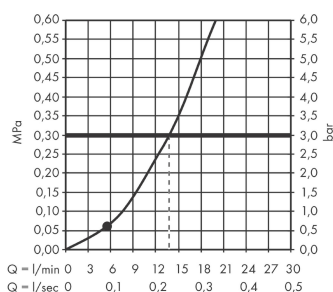

Rainfinity

sada tyčové ruční sprchy 100 1jet, držáku a hadice 125 cm

Povrchové úpravy: **chrom** Číslo položky: **26857000**

Popis

Vlastnosti

- obsahuje: tyčová ruční sprcha, sprchový držák, sprchová hadice
- velikost sprchového modulu: 100 mm
- druh proudu: proud PowderRain
- maximální průtok při 0,3 MPa: 14 l/min
- průtok přívodem k ruční sprše (při 0,3 MPa): 14 l/min
- součásti dodávky: sada se sprchovým držákem, těsnění se sítkem, upevňovací materiál, montážní návod

Technologie

Obrázek výrobku

Kótovaný výkres

Průtokový diagram

Spotřební hodnoty byly v praxi měřeny na příslušných armaturách (termostat/baterie/podomítkový ventil).