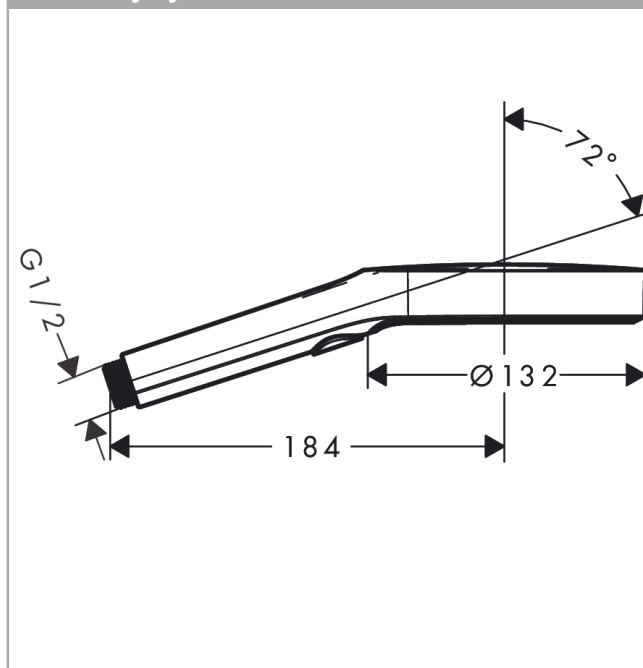

Kótovaný výkres