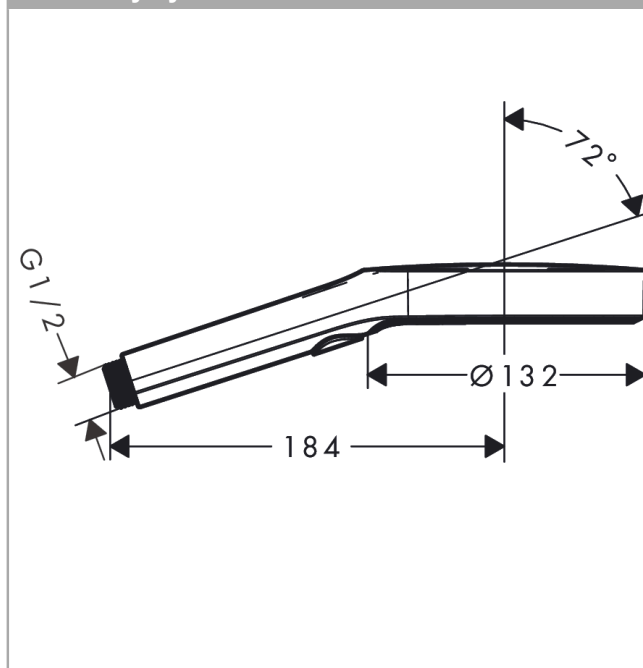

Rainfinity

ruční sprcha 130 3jet EcoSmart

Povrchové úpravy: **chrom** Číslo položky: **26865000**

Popis

Vlastnosti

- velikost sprchového modulu: 130 mm
- pohodlné přepínání druhů proudu tlačítkem Select
- druh proudu: proud PowderRain, Intense PowderRain, MonoRain
- maximální průtok při 0,3 MPa: 8 l/min
- vhodné pro průtokový ohřívač
- součásti dodávky: ruční sprcha, těsnění se sítkem, montážní návod

Technologie

Obrázek výrobku

Kótovaný výkres

Průtokový diagram

Spotřební hodnoty byly v praxi měřeny na příslušných armaturách (termostat/baterie/podomítkový ventil).