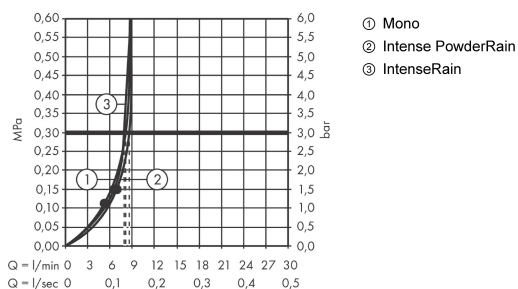

Rainfinity

ruční sprcha 130 3jet EcoSmart

Povrchové úpravy: **chrom** Číslo položky: **26865000**

Popis

Vlastnosti

- velikost sprchového modulu: 130 mm
- pohodlné přepínání druhů proudu tlačítkem Select
- druh proudu: proud PowderRain, Intense PowderRain, MonoRain
- maximální průtok při 0,3 MPa: 8 l/min
- vhodné pro průtokový ohřívač
- součásti dodávky: ruční sprcha, těsnění se sítkem, montážní návod

Technologie

Obrázek výrobku

Kótovaný výkres

Průtokový diagram

Spotřební hodnoty byly v praxi měřeny na příslušných armaturách (termostat/baterie/podomítkový ventil).